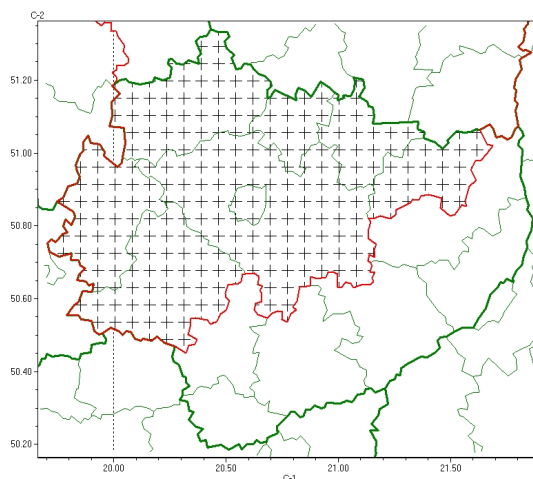

Zasięg komunikatu w województwie

Gęsta mgła

Komunikat meteorologiczny z godz. 06:25 dnia 10.04.2023

Nazwa biura	IMGW-PIB Biuro Prognoz Meteorologicznych w Krakowie
Zjawiska	Gęsta mgła
Obszar	województwo świętokrzyskie powiaty: jędrzejowski, Kielce, kielecki, konecki, ostrowiecki, skarżyski, starachowicki, włoszczowski
Sytuacja meteorologiczna	Miejscami obserwuje się mgły ograniczające widzialność od 100 m do 800 m. Po godz. 08:00 mgły będą szybko zanikać.
Uwagi	Komunikat przygotowano na podstawie danych z systemów teledetekcji atmosfery oraz sieci pomiarowo-obszernych IMGW-PIB. Lokalnie zjawiska mogą mieć inny przebieg niż opisany.
Godzina i data wydania	godz. 06:25 dnia 10.04.2023