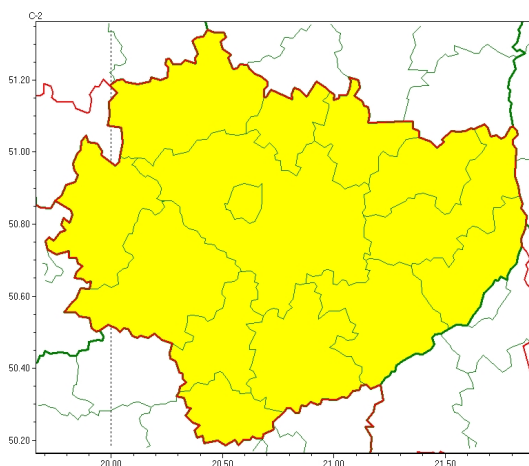

Zasięg ostrzeżeń w województwie

Burze z gradem
2023-06-09 05:58

WOJEWÓDZTWO WI TOKRZYSKIE
OSTRZEŻENIA METEOROLOGICZNE ZBIORCZO NR 81
WYKAZ OBOWIAZUJĄCYCH OSTRZEŻEŃ
o godz. 05:58 dnia 09.06.2023

Zjawisko/Stopień zagrożenia	Burze z gradem/1
Obszar (w nawiasie numer ostrzeżenia dla powiatu)	powiaty: buski(53), jędrzejowski(46), kazimierski(47), Kielce(50), kielecki(50), konecki(38), opatowski(47), ostrowiecki(46), pińczowski(48), sandomierski(51), skarżyski(43), starachowicki(43), staszowski(52), włoszczowski(42)
Ważność	od godz. 11:00 dnia 09.06.2023 do godz. 21:00 dnia 09.06.2023
Prawdopodobieństwo	80%
Przebieg	Miejscami prognozowane są burze, którym będą towarzyszyć silne opady deszczu od 15 mm do 30 mm oraz porywy wiatru do 65 km/h. Lokalnie mały grad.
SMS	IMGW-PIB OSTRZEŻENIA: BURZE Z GRADEM/1 w świętokrzyskie (wszystkie powiaty) od 11:00/09.06 do 21:00/09.06.2023 deszcz 30 mm, porywy 65 km/h, lokalnie grad. Dotyczy powiatów: wszystkie powiaty.
RSO	Woj. świętokrzyskie (wszystkie powiaty), IMGW-PIB wydał ostrzeżenie pierwszego stopnia o burzach z gradem
Uwagi	Brak.