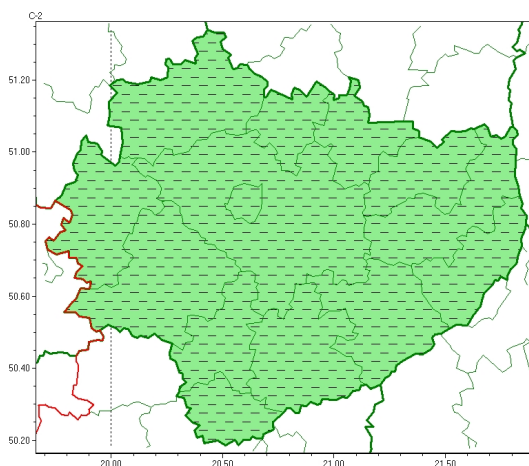

### Zasięg ostrzeżeń w województwie

Burze z gradem  
2023-06-10 17:08

**WOJEWÓDZTWO WI TOKRZYSKIE**  
**OSTRZEŻENIA METEOROLOGICZNE ZBIORCZO NR 84**  
**WYKAZ OBSZARÓW ZJAWIĄCYCH OSTRZEŻENIA**  
**o godz. 17:08 dnia 10.06.2023**

Zjawisko/Stopień zagrożenia	Burze z gradem/1 ODWOŁANIE
Obszar (w nawiasie numer ostrzeżenia dla powiatu)	powiaty: buski(54), j. drzejowski(47), kazimierski(48), Kielce(51), kielecki(51), konecki(39), opatowski(48), ostrowiecki(47), pińczowski(49), sandomierski(52), skarżyski(44), starachowicki(44), staszowski(53), włoszczowski(43)
Czas odwołania	godz. 17:05 dnia 10.06.2023
Przyczyna	Zjawisko nie jest dłużej prognozowane
SMS	IMGW-PIB INFORMUJE: BURZE Z GRADEM/- w woj. świętokrzyskie (wszystkie powiaty) 17:05/10.06.2023 ZJAWISKO NIE JEST DŁUŻEJ PROGNOZOWANE. Dotyczy powiatów: wszystkie powiaty.
RSO	Woj. świętokrzyskie (wszystkie powiaty), IMGW-PIB odwołał ostrzeżenie pierwszego stopnia o burzach z gradem
Uwagi	Brak.