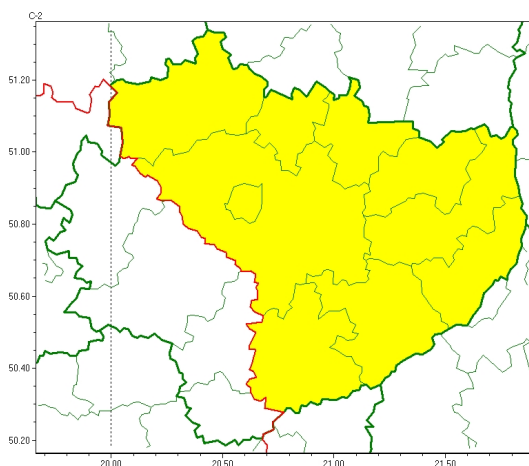

Zasięg ostrzeżeń w województwie

Burze z gradem
2023-06-18 05:34

WOJEWÓDZTWO WI TOKRZYSKIE **OSTRZEŻENIA METEOROLOGICZNE ZBIORCZO NR 88** **WYKAZ OBOWIĄZUJĄCYCH OSTRZEŻEŃ** **o godz. 05:34 dnia 18.06.2023**

Zjawisko/Stopień zagrożenia	Burze z gradem/1
Obszar (w nawiasie numer ostrzeżenia dla powiatu)	powiaty: buski(57), Kielce(54), kielecki(54), konecki(41), opatowski(51), ostrowiecki(50), sandomierski(55), skarżyski(46), starachowicki(47), staszowski(56)
Ważność	od godz. 12:00 dnia 18.06.2023 do godz. 20:00 dnia 18.06.2023
Prawdopodobieństwo	80%
Przebieg	Prognozowane są burze, którym miejscami będą towarzyszyć silne opady deszczu do około 20 mm, a lokalnie do około 30 mm oraz porywy wiatru do 60 km/h. Miejscami grad.
SMS	IMGW-PIB OSTRZEŻENIA: BURZE Z GRADEM/1 w świętokrzyskie (10 powiatów) od 12:00/18.06 do 20:00/18.06.2023 deszcz 20-30 mm, grad, porywy 60 km/h. Dotyczy powiatów: buski, Kielce, kielecki, konecki, opatowski, ostrowiecki, sandomierski, skarżyski, starachowicki i staszowski.
RSO	Woj. świętokrzyskie (10 powiatów), IMGW-PIB wydał ostrzeżenie pierwszego stopnia o burzach z gradem
Uwagi	Brak.