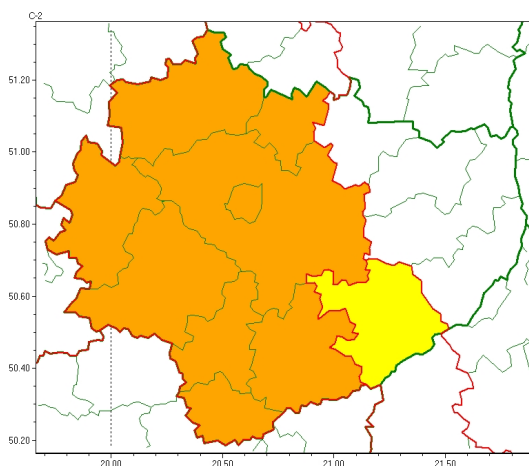

Zasięg ostrzeżeń w województwie

Burze z gradem
2023-06-21 05:19

WOJEWÓDZTWO WI TOKRZYSKIE OSTRZEŻENIA METEOROLOGICZNE ZBIORCZO NR 91 WYKAZ OBOWIĄZUJĄCYCH OSTRZEŻEŃ o godz. 05:19 dnia 21.06.2023

Zjawisko/Stopień zagrożenia	Burze z gradem/1
Obszar (w nawiasie numer ostrzeżenia dla powiatu)	powiaty: staszowski(57)
Ważność	od godz. 13:00 dnia 21.06.2023 do godz. 24:00 dnia 21.06.2023
Prawdopodobieństwo	80%
Przebieg	Prognozowane są burze, którym miejscami będą towarzyszyć silne opady deszczu od 20 mm do 35 mm oraz porywy wiatru do 80 km/h. Miejscami grad.
SMS	IMGW-PIB OSTRZEŻEGA: BURZE Z GRADEM/1 w województwie świętokrzyskim (1 powiat) od 13:00/21.06 do 24:00/21.06.2023 deszcz 35 mm, grad, porywy 80km/h. Dotyczy powiatów: staszowski.
RSO	Woj. w województwie świętokrzyskim (1 powiat), IMGW-PIB wydał ostrzeżenie pierwszego stopnia o burzach z gradem
Uwagi	Brak.
Zjawisko/Stopień zagrożenia	Burze z gradem/2
Obszar (w nawiasie numer ostrzeżenia dla powiatu)	powiaty: buski(58), jędrzejowski(51), kazimierski(52), Kielce(55), kielecki(55), konecki(42), pińczowski(53), skarżyski(47), włoszczowski(47)
Ważność	od godz. 11:00 dnia 21.06.2023 do godz. 23:00 dnia 21.06.2023
Prawdopodobieństwo	80%

Przebieg	Prognozowane s burze, którym miejscami b d towarzyszy silne i bardzo silne opady deszczu od 25 mm do 40 mm, lokalnie około 50 mm oraz porywy wiatru do 70 km/h, lokalnie mo liwe 90 km/h. Miejscami grad.
SMS	IMGW-PIB OSTRZEGA: BURZE Z GRADEM/2 wi tokrzyskie (9 powiatów) od 11:00/21.06 do 23:00/21.06.2023 deszcz 50 mm, grad, porywy 90 km/h. Dotyczy powiatów: buski, j drzejowski, kazimierski, Kielce, kielecki, konecki, pi czowski, skar yski i włoszczowski.
RSO	Woj. wi tokrzyskie (9 powiatów), IMGW-PIB wydał ostrze enie drugiego stopnia o burzach z gradem
Uwagi	Brak.