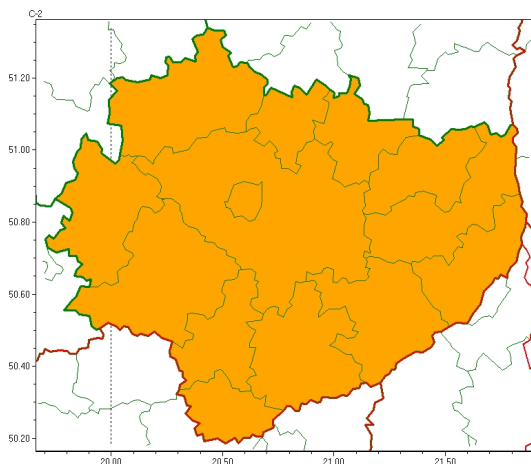

### Zasięg ostrzeżeń w województwie

Burze z gradem  
2023-06-23 05:20

## **WOJEWÓDZTWO WI TOKRZYSKIE** **OSTRZEŻENIA METEOROLOGICZNE ZBIORCZO NR 96** **WYKAZ OBOWIAZUJĄCYCH OSTRZEŻEŃ** **o godz. 05:20 dnia 23.06.2023**

Zjawisko/Stopień zagrożenia	Burze z gradem/2
Obszar (w nawiasie numer ostrzeżenia dla powiatu)	powiaty: buski(60), jędrzejowski(53), kazimierski(54), Kielce(57), kielecki(57), konecki(44), opatowski(53), ostrowiecki(52), pińczowski(55), sandomierski(57), skarżyski(49), starachowicki(49), staszowski(59), włoszczowski(49)
Ważność	od godz. 08:00 dnia 23.06.2023 do godz. 18:00 dnia 23.06.2023
Prawdopodobieństwo	80%
Przebieg	Prognozowane są burze, którym miejscami będą towarzyszyć bardzo silne opady deszczu od 35 mm do 50 mm, oraz porywy wiatru do 90 km/h. Miejscami grad.
SMS	IMGW-PIB OSTRZEŻENIA: BURZE Z GRADEM/2 w świętokrzyskie (wszystkie powiaty) od 08:00/23.06 do 18:00/23.06.2023 deszcz 50 mm, grad, porywy 90 km/h. Dotyczy powiatów: wszystkie powiaty.
RSO	Woj. świętokrzyskie (wszystkie powiaty), IMGW-PIB wydał ostrzeżenie drugiego stopnia o burzach z gradem
Uwagi	Brak.