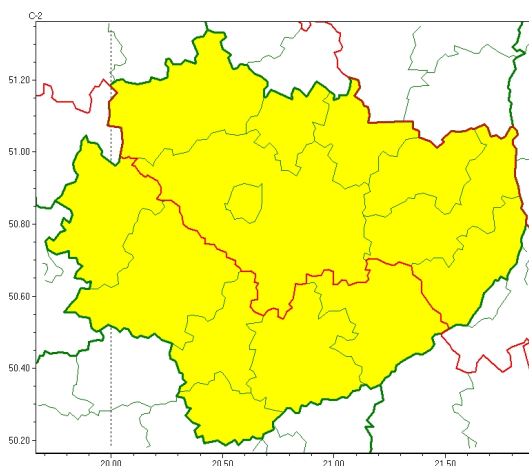

Zasięg ostrzeżeń w województwie

Burze z gradem
2023-07-29 09:20

WOJEWÓDZTWO WI TOKRZYSKIE **OSTRZEŻENIA METEOROLOGICZNE ZBIORCZO NR 131** **WYKAZ OBOWIĄZUJĄCYCH OSTRZEŻEŃ** **o godz. 09:20 dnia 29.07.2023**

Zjawisko/Stopień zagrożenia	Burze z gradem/1
Obszar (w nawiasie numer ostrzeżenia dla powiatu)	powiaty: buski(76), jędrzejowski(67), kazimierski(70), pińczowski(69), staszowski(72), włoszczowski(63)
Ważność	od godz. 12:00 dnia 29.07.2023 do godz. 22:00 dnia 29.07.2023
Prawdopodobieństwo	80%
Przebieg	Prognozowane są burze, którym miejscami będą towarzyszyć silne opady deszczu od 20 mm do 35 mm oraz porywy wiatru do 75 km/h. Miejscami grad.
SMS	IMGW-PIB OSTRZEŻENIA: BURZE Z GRADEM/1 w województwie świętokrzyskim (6 powiatów) od 12:00/29.07 do 22:00/29.07.2023 deszcz 35 mm, grad, porywy 75 km/h. Dotyczy powiatów: buski, jędrzejowski, kazimierski, pińczowski, staszowski i włoszczowski.
RSO	Woj. w świętokrzyskie (6 powiatów), IMGW-PIB wydał ostrzeżenie pierwszego stopnia o burzach z gradem
Uwagi	Brak.
Zjawisko/Stopień zagrożenia	Burze z gradem/1
Obszar (w nawiasie numer ostrzeżenia dla powiatu)	powiaty: Kielce(71), kielecki(71), konecki(58), opatowski(66), ostrowiecki(65), sandomierski(70), skarżyski(61), starachowicki(62)
Ważność	od godz. 18:00 dnia 29.07.2023 do godz. 04:00 dnia 30.07.2023
Prawdopodobieństwo	80%

Przebieg	Prognozowane s burze, którym miejscami b d towarzyszy silne opady deszczu od 20 mm do 30 mm oraz porywy wiatru do 75 km/h. Miejscami grad.
SMS	IMGW-PIB OSTRZEGA: BURZE Z GRADEM/1 wi tokrzyskie (8 powiatów) od 18:00/29.07 do 04:00/30.07.2023 deszcz 30 mm, grad, porywy 75 km/h. Dotyczy powiatów: Kielce, kielecki, konecki, opatowski, ostrowiecki, sandomierski, skar yski i starachowicki.
RSO	Woj. wi tokrzyskie (8 powiatów), IMGW-PIB wydał ostrze enie pierwszego stopnia o burzach z gradem
Uwagi	Brak.