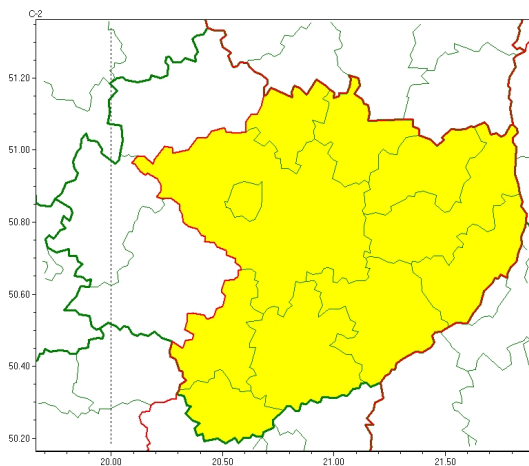

Zasięg ostrzeżeń w województwie

Burze z gradem  
2023-08-30 05:04

**WOJEWÓDZTWO WI TOKRZYSKIE**  
**OSTRZEŻENIA METEOROLOGICZNE ZBIORCZO NR 170**  
**WYKAZ OBOWIĄZUJĄCYCH OSTRZEŻEŃ**  
**o godz. 05:04 dnia 30.08.2023**

Zjawisko/Stopień zagrożenia	Burze z gradem/1
Obszar (w nawiasie numer ostrzeżenia dla powiatu)	powiaty: buski(93), kazimierski(87), Kielce(87), kielecki(87), opatowski(83), ostrowiecki(81), pińczowski(85), sandomierski(88), skarżyski(75), starachowicki(76), staszowski(89)
Ważność	od godz. 12:00 dnia 30.08.2023 do godz. 20:00 dnia 30.08.2023
Prawdopodobieństwo	80%
Przebieg	Prognozowane są burze, którym miejscami będą towarzyszyć silne opady deszczu od 20 mm do 30 mm oraz porywy wiatru do 70 km/h. Miejscami grad.
SMS	IMGW-PIB OSTRZEŻENIA: BURZE Z GRADEM/1 w świętokrzyskie (11 powiatów) od 12:00/30.08 do 20:00/30.08.2023 deszcz 30 mm, grad, porywy 70 km/h. Dotyczy powiatów: buski, kazimierski, Kielce, kielecki, opatowski, ostrowiecki, pińczowski, sandomierski, skarżyski, starachowicki i staszowski.
RSO	Woj. świętokrzyskie (11 powiatów), IMGW-PIB wydał ostrzeżenie pierwszego stopnia o burzach z gradem
Uwagi	Brak.