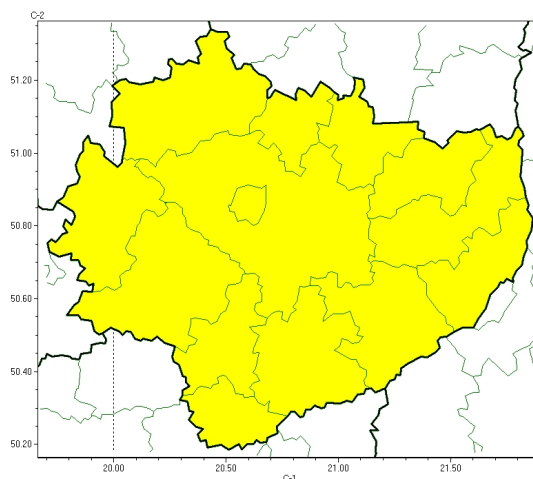

Intensywne opady deszczu

**PROGNOZA NIEBEZPIECZNYCH ZJAWISK METEOROLOGICZNYCH  
NA PIERWSZ DOB**

<b>Obszar</b>	Województwo świętokrzyskie
<b>Wa no (cz. urz.)</b>	od godz. 07:30 dnia 23.09.2023 (sobota) do godz. 07:30 dnia 24.09.2023 (niedziela)
<b>Zjawisko/stopie zagrożenia Kryteria</b>	<b>Intensywne opady deszczu/1</b> (wszystkie powiaty) Intensywne opady deszczu miejscami od 30 mm do 50 mm w czasie do 24 godzin.

Brak niebezpiecznych zjawisk

**PROGNOZA NIEBEZPIECZNYCH ZJAWISK METEOROLOGICZNYCH  
NA DRUG DOB**

<b>Obszar</b>	Województwo w-tokrzyskie
<b>Wa no (cz. urz.)</b>	od godz. 07:30 dnia 24.09.2023 (niedziela) do godz. 07:30 dnia 25.09.2023 (poniedziałek)
<b>Zjawisko/stopie zagrożenia Kryteria</b>	Nie przewiduje si -

Brak niebezpiecznych zjawisk

**PROGNOZA NIEBEZPIECZNYCH ZJAWISK METEOROLOGICZNYCH  
NA TRZECI DOB**

<b>Obszar</b>	Województwo wielkopolskie
<b>Ważność (cz. urz.)</b>	od godz. 07:30 dnia 25.09.2023 (poniedziałek) do godz. 07:30 dnia 26.09.2023 (wtorek)
<b>Zjawisko/stopień zagrożenia Kryteria</b>	Nie przewiduje się /-