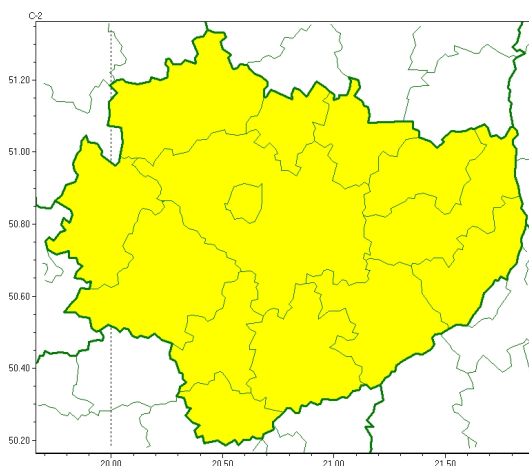

Zasięg ostrzeżeń w województwie

Gęsta mgła
2023-10-09 11:49

WOJEWÓDZTWO WI TOKRZYSKIE
OSTRZEŻENIA METEOROLOGICZNE ZBIORCZO NR 182
WYKAZ OBOWIĄZUJĄCYCH OSTRZEŻEŃ
o godz. 11:49 dnia 09.10.2023

Zjawisko/Stopień zagrożenia	Gęsta mgła/1
Obszar (w nawiasie numer ostrzeżenia dla powiatu)	powiaty: buski(98), jędrzejowski(88), kazimierski(93), Kielce(93), kielecki(93), konecki(76), opatowski(88), ostrowiecki(86), pińczowski(91), sandomierski(92), skarżyski(81), starachowicki(81), staszowski(93), włoszczowski(82)
Ważność	od godz. 21:00 dnia 09.10.2023 do godz. 09:30 dnia 10.10.2023
Prawdopodobieństwo	80%
Przebieg	Prognozuje się gęstą mgłą miejscami ograniczającą widzialność od 100 m do 200 m.
SMS	IMGW-PIB OSTRZEŻENIA: MGŁA/1 w województwie świętokrzyskim (wszystkie powiaty) od 21:00/09.10 do 09:30/10.10.2023 widzialność 100 m. Dotyczy powiatów: wszystkie powiaty.
RSO	Woj. w świętokrzyskie (wszystkie powiaty), IMGW-PIB wydał ostrzeżenie pierwszego stopnia o silnych mgłach
Uwagi	Brak.