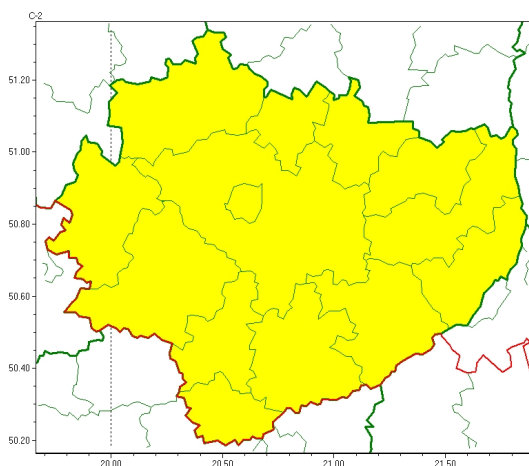

### Zasięg ostrzeżeń w województwie

Gęsta mgła  
2023-10-23 21:35

## **WOJEWÓDZTWO WI TOKRZYSKIE** **OSTRZEŻENIA METEOROLOGICZNE ZBIORCZO NR 184** **WYKAZ OBOWIĄZUJĄCYCH OSTRZEŻEŃ** **o godz. 21:35 dnia 23.10.2023**

Zjawisko/Stopień zagrożenia	Gęsta mgła/l
Obszar (w nawiasie numer ostrzeżenia dla powiatu)	powiaty: buski(99), jędrzejowski(90), kazimierski(94), Kielce(95), kielecki(95), konecki(78), opatowski(89), ostrowiecki(87), pińczowski(92), sandomierski(93), skarżyski(83), starachowicki(83), staszowski(94), włoszczowski(84)
Ważność	od godz. 21:40 dnia 23.10.2023 do godz. 09:00 dnia 24.10.2023
Prawdopodobieństwo	70%
Przebieg	Prognozuje się gęste mgły, w zasięgu których widzialność wynosi miejscami do 200 metrów, lokalnie do 100 metrów.
SMS	IMGW-PIB OSTRZEŻENIA: MGŁA/l w województwie świętokrzyskim (wszystkie powiaty) od 21:40/23.10 do 09:00/24.10.2023 widzialność 100 m. Dotyczy powiatów: wszystkie powiaty.
RSO	Woj. w. świętokrzyskie (wszystkie powiaty), IMGW-PIB wydał ostrzeżenie pierwszego stopnia o silnych mgłach
Uwagi	Brak.