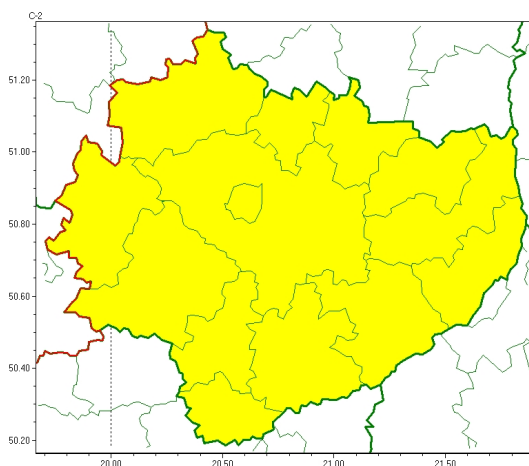

Zasięg ostrzeżeń w województwie

Oblodzenie
2023-11-18 12:18

WOJEWÓDZTWO WI TOKRZYSKIE OSTRZEŻENIA METEOROLOGICZNE ZBIORCZO NR 186 WYKAZ OBOWIĄZUJĄCYCH OSTRZEŻEŃ o godz. 12:18 dnia 18.11.2023

Zjawisko/Stopień zagrożenia	Oblodzenie/1
Obszar (w nawiasie numer ostrzeżenia dla powiatu)	powiaty: buski(101), jędrzejowski(92), kazimierski(96), Kielce(97), kielecki(97), konecki(80), opatowski(91), ostrowiecki(89), pińczowski(94), sandomierski(95), skarżyski(85), starachowicki(85), staszowski(96), włoszczowski(86)
Ważność	od godz. 18:00 dnia 18.11.2023 do godz. 08:00 dnia 19.11.2023
Prawdopodobieństwo	85%
Przebieg	Prognozuje się zamarzanie mokrej nawierzchni dróg i chodników po opadach deszczu ze mrogiem i mokrego niegu powodujących ich oblodzenie. Temperatura minimalna około -1°C, temperatura minimalna przy gruncie około -2°C.
SMS	IMGW-PIB OSTRZEŻENIA: OBLODZENIE/1 w województwie świętokrzyskim (wszystkie powiaty) od 18:00/18.11 do 08:00/19.11.2023 temp. min. od -2 st. do -1 st., przy gruncie do -2 st., lisko. Dotyczy powiatów: wszystkie powiaty.
RSO	Woj. w świętokrzyskie (wszystkie powiaty), IMGW-PIB wydał ostrzeżenie pierwszego stopnia o oblodzeniu
Uwagi	Brak.