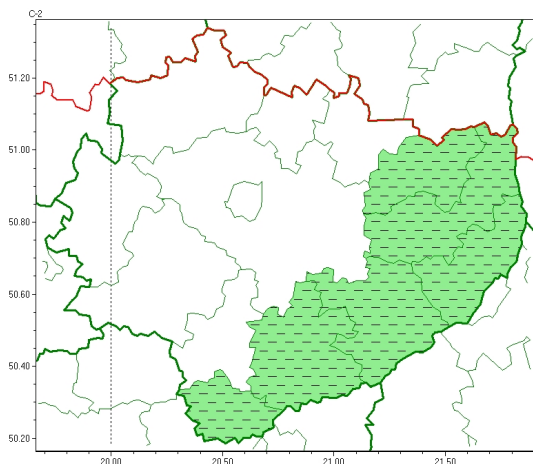

### Zasięg ostrzeżeń w województwie

Opady marznące  
2023-11-23 13:35

Silny wiatr  
2023-11-23 13:35

## WOJEWÓDZTWO WI TOKRZYSKIE OSTRZEŻENIA METEOROLOGICZNE ZBIORCZO NR 191 WYKAZ OBOWIĄZUJĄCYCH OSTRZEŻEŃ o godz. 13:35 dnia 23.11.2023

Zjawisko/Stopień zagrożenia	Opady marznące/1 ODWOŁANIE
Obszar (w nawiasie numer ostrzeżenia dla powiatu)	powiaty: buski(104), kazimierski(99), opatowski(94), ostrowiecki(92), sandomierski(98), staszowski(99)
Czas odwołania	godz. 13:35 dnia 23.11.2023
Przyczyna	Zjawisko zakończyło się
SMS	IMGW-PIB INFORMUJE: MARZĄCE OPADY/- w świętokrzyskie (6 powiatów) 13:35/23.11.2023 ZJAWISKO ZAKOŃCZYŁO SIĘ. Dotyczy powiatów: buski, kazimierski, opatowski, ostrowiecki, sandomierski i staszowski.
RSO	Woj. świętokrzyskie (6 powiatów), IMGW-PIB odwołał ostrzeżenie pierwszego stopnia o opadach marzących
Uwagi	Brak.
Zjawisko/Stopień zagrożenia	Silny wiatr/1
Obszar (w nawiasie numer ostrzeżenia dla powiatu)	powiaty: buski(105), jędrzejowski(96), kazimierski(100), Kielce(101), kielecki(101), konecki(84), opatowski(95), ostrowiecki(93), pińczowski(98), sandomierski(99), skarżyski(89), starachowicki(89), staszowski(100), włoszczowski(90)
Ważność	od godz. 15:00 dnia 23.11.2023 do godz. 06:00 dnia 24.11.2023
Prawdopodobieństwo	70%
Przebieg	Prognozuje się wystąpienie silnego wiatru o średniej prędkości do 45 km/h, w porywach do 80 km/h, z południowego zachodu.

<b>SMS</b>	IMGW-PIB OSTRZEGA: WIATR/1 w woj. łódzkiej (wszystkie powiaty) od 15:00/23.11 do 06:00/24.11.2023 pr. dko do 45 km/h, porywy do 80 km/h, SW. Dotyczy powiatów: wszystkie powiaty.
<b>RSO</b>	Woj. łódzkie (wszystkie powiaty), IMGW-PIB wydał ostrzeżenie pierwszego stopnia o silnym wietrze
<b>Uwagi</b>	Brak.