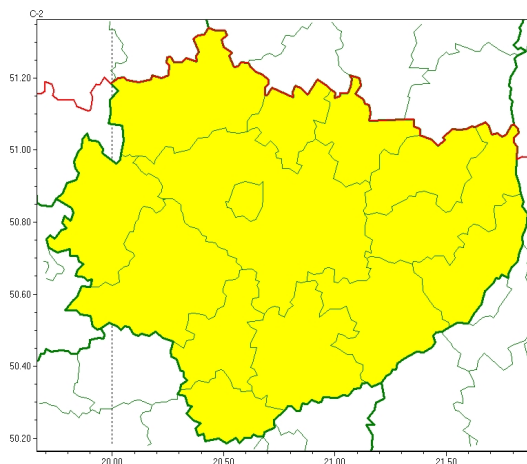

### Zasięg ostrzeżeń w województwie

Opady marznące  
2023-11-23 13:35

Silny wiatr  
2023-11-23 13:35

## WOJEWÓDZTWO WI TOKRZYSKIE OSTRZEŻENIA METEOROLOGICZNE ZBIORCZO NR 191 WYKAZ OBOWIĄZUJĄCYCH OSTRZEŻEŃ o godz. 13:35 dnia 23.11.2023

Zjawisko/Stopień zagrożenia	Opady marznące/1 ODWOŁANIE
Obszar (w nawiasie numer ostrzeżenia dla powiatu)	powiaty: buski(104), kazimierski(99), opatowski(94), ostrowiecki(92), sandomierski(98), staszowski(99)
Czas odwołania	godz. 13:35 dnia 23.11.2023
Przyczyna	Zjawisko zakończyło się
SMS	IMGW-PIB INFORMUJE: MARZĄCE OPADY/- w świętokrzyskie (6 powiatów) 13:35/23.11.2023 ZJAWISKO ZAKOŃCZYŁO SIĘ. Dotyczy powiatów: buski, kazimierski, opatowski, ostrowiecki, sandomierski i staszowski.
RSO	Woj. świętokrzyskie (6 powiatów), IMGW-PIB odwołał ostrzeżenie pierwszego stopnia o opadach marzących
Uwagi	Brak.
Zjawisko/Stopień zagrożenia	Silny wiatr/1
Obszar (w nawiasie numer ostrzeżenia dla powiatu)	powiaty: buski(105), jędrzejowski(96), kazimierski(100), Kielce(101), kielecki(101), konecki(84), opatowski(95), ostrowiecki(93), pińczowski(98), sandomierski(99), skarżyski(89), starachowicki(89), staszowski(100), włoszczowski(90)
Ważność	od godz. 15:00 dnia 23.11.2023 do godz. 06:00 dnia 24.11.2023
Prawdopodobieństwo	70%
Przebieg	Prognozuje się wystąpienie silnego wiatru o średniej prędkości do 45 km/h, w porywach do 80 km/h, z południowego zachodu.

<b>SMS</b>	IMGW-PIB OSTRZEGA: WIATR/1 w woj. łódzkiej (wszystkie powiaty) od 15:00/23.11 do 06:00/24.11.2023 pr. dko do 45 km/h, porywy do 80 km/h, SW. Dotyczy powiatów: wszystkie powiaty.
<b>RSO</b>	Woj. łódzkie (wszystkie powiaty), IMGW-PIB wydał ostrzeżenie pierwszego stopnia o silnym wietrze
<b>Uwagi</b>	Brak.