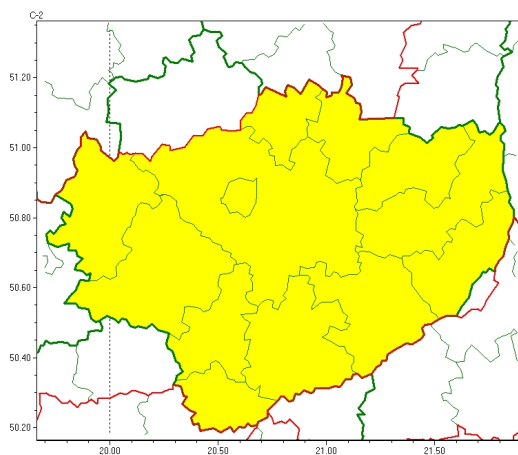

Zasięg ostrzeżeń w województwie

Intensywne opady śniegu
2023-12-01 11:58

WOJEWÓDZTWO WI TOKRZYSKIE
OSTRZEŻENIA METEOROLOGICZNE ZBIORCZO NR 194
WYKAZ OBYWÓW ZUJACZYCYCH OSTRZEŻENIE
o godz. 11:58 dnia 01.12.2023

Zjawisko/Stopień zagrożenia	Intensywne opady śniegu/1
Obszar (w nawiasie numer ostrzeżenia dla powiatu)	powiaty: buski(108), j. drzejowski(99), kazimierski(103), Kielce(104), kielecki(104), opatowski(98), ostrowiecki(96), pińczowski(101), sandomierski(102), skarżyski(92), starachowicki(92), staszowski(103), włoszczowski(93)
Ważność	od godz. 05:00 dnia 02.12.2023 do godz. 06:00 dnia 03.12.2023
Prawdopodobieństwo	80%
Przebieg	Prognozowane są opady śniegu powodujące miejscami przyrost pokrywy śnieżnej o 15 cm do 25 cm.
SMS	IMGW-PIB OSTRZEŻENIA: NIEG/1 w województwie świętokrzyskim (13 powiatów) od 05:00/02.12 do 06:00/03.12.2023 przyrost pokrywy 25 cm. Dotyczy powiatów: buski, j. drzejowski, kazimierski, Kielce, kielecki, opatowski, ostrowiecki, pińczowski, sandomierski, skarżyski, starachowicki, staszowski i włoszczowski.
RSO	Woj. w świętokrzyskim (13 powiatów), IMGW-PIB wydał ostrzeżenie pierwszego stopnia o intensywnych opadach śniegu
Uwagi	Brak.