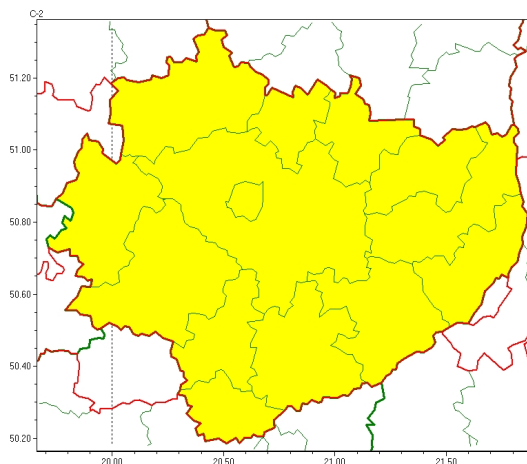

Zasięg ostrzeżeń w województwie

Oblodzenie
2024-01-06 00:24

Opady marznące
2024-01-06 00:24

WOJEWÓDZTWO WI TOKRZYSKIE OSTRZEŻENIA METEOROLOGICZNE ZBIORCZO NR 5 WYKAZ OBLASZCZY CYCH OSTRZEŻEŃ o godz. 00:24 dnia 06.01.2024

Zjawisko/Stopień zagrożenia	Oblodzenie/1
Obszar (w nawiasie numer ostrzeżenia dla powiatu)	powiaty: buski(4), j. drzejowski(4), kazimierski(4), Kielce(4), kielecki(4), konecki(4), opatowski(4), ostrowiecki(4), pińczowski(4), sandomierski(4), skarżyski(4), starachowicki(4), staszowski(4), włoszczowski(4)
Ważność	od godz. 16:00 dnia 06.01.2024 do godz. 08:00 dnia 07.01.2024
Prawdopodobieństwo	80%
Przebieg	Prognozuje się zamarzanie mokrej nawierzchni dróg i chodników po opadach deszczu powodujących oblodzenie. Temperatura minimalna od -4°C do -1°C, lokalnie do -7°C, przy gruncie do około -4°C, lokalnie do -8°C.
SMS	IMGW-PIB OSTRZEŻENIA: OBLODZENIE/1 w świętokrzyskie (wszystkie powiaty) od 16:00/06.01 do 08:00/07.01.2024 temp. min. do -7°C, przy gruncie do -8°C, lisko. Dotyczy powiatów: wszystkie powiaty.
RSO	Woj. świętokrzyskie (wszystkie powiaty), IMGW-PIB wydał ostrzeżenie pierwszego stopnia o oblodzeniu
Uwagi	Brak.
Zjawisko/Stopień zagrożenia	Opady mroźne/1
Obszar (w nawiasie numer ostrzeżenia dla powiatu)	powiaty: buski(3), j. drzejowski(3), kazimierski(3), Kielce(3), kielecki(3), konecki(3), opatowski(3), ostrowiecki(3), pińczowski(3), sandomierski(3), skarżyski(3), starachowicki(3), staszowski(3), włoszczowski(3)
Ważność	od godz. 00:00 dnia 06.01.2024 do godz. 12:00 dnia 06.01.2024