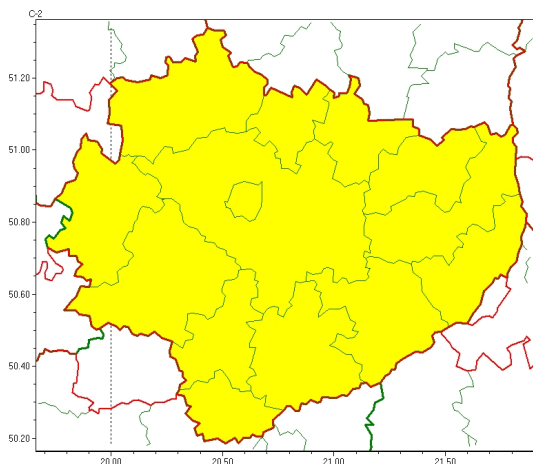

Zasięg ostrzeżeń w województwie

Oblodzenie
2024-01-06 00:24

Opady marznące
2024-01-06 00:24

WOJEWÓDZTWO WI TOKRZYSKIE OSTRZEŻENIA METEOROLOGICZNE ZBIORCZO NR 5 WYKAZ OBLASZCZY CYCH OSTRZEŻEŃ o godz. 00:24 dnia 06.01.2024

Zjawisko/Stopień zagrożenia	Oblodzenie/1
Obszar (w nawiasie numer ostrzeżenia dla powiatu)	powiaty: buski(4), j. drzejowski(4), kazimierski(4), Kielce(4), kielecki(4), konecki(4), opatowski(4), ostrowiecki(4), pińczowski(4), sandomierski(4), skarżyski(4), starachowicki(4), staszowski(4), włoszczowski(4)
Ważność	od godz. 16:00 dnia 06.01.2024 do godz. 08:00 dnia 07.01.2024
Prawdopodobieństwo	80%
Przebieg	Prognozuje się zamarzanie mokrej nawierzchni dróg i chodników po opadach deszczu powodujących oblodzenie. Temperatura minimalna od -4°C do -1°C, lokalnie do -7°C, przy gruncie do około -4°C, lokalnie do -8°C.
SMS	IMGW-PIB OSTRZEŻENIA: OBLODZENIE/1 w świętokrzyskie (wszystkie powiaty) od 16:00/06.01 do 08:00/07.01.2024 temp. min. do -7°C, przy gruncie do -8°C, lisko. Dotyczy powiatów: wszystkie powiaty.
RSO	Woj. świętokrzyskie (wszystkie powiaty), IMGW-PIB wydał ostrzeżenie pierwszego stopnia o oblodzeniu
Uwagi	Brak.
Zjawisko/Stopień zagrożenia	Opady mroźne/1
Obszar (w nawiasie numer ostrzeżenia dla powiatu)	powiaty: buski(3), j. drzejowski(3), kazimierski(3), Kielce(3), kielecki(3), konecki(3), opatowski(3), ostrowiecki(3), pińczowski(3), sandomierski(3), skarżyski(3), starachowicki(3), staszowski(3), włoszczowski(3)
Ważność	od godz. 00:00 dnia 06.01.2024 do godz. 12:00 dnia 06.01.2024