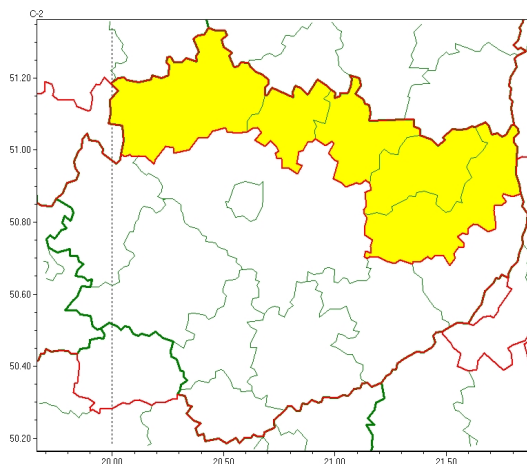

Zasięg ostrzeżeń w województwie

Oblodzenie
2024-01-06 12:37

Opady marznące
2024-01-06 12:37

WOJEWÓDZTWO WI TOKRZYSKIE OSTRZEŻENIA METEOROLOGICZNE ZBIORCZO NR 6 WYKAZ OBOWIĄZUJĄCYCH OSTRZEŻEŃ o godz. 12:37 dnia 06.01.2024

Zjawisko/Stopień zagrożenia	Opady marznące/1
Obszar (w nawiasie numer ostrzeżenia dla powiatu)	powiaty: konecki(5), opatowski(5), ostrowiecki(5), skarżyski(5), starachowicki(5)
Ważność	od godz. 12:40 dnia 06.01.2024 do godz. 16:00 dnia 06.01.2024
Prawdopodobieństwo	90%
Przebieg	Prognozowane są słabe opady marznącego deszczu lub młotki powodujące gołoledź.
SMS	IMGW-PIB OSTRZEŻENIA: MARZĄCE OPADY/1 w świętokrzyskie (5 powiatów) od 12:40/06.01 do 16:00/06.01.2024 marznące opady, drogi liskie. Dotyczy powiatów: konecki, opatowski, ostrowiecki, skarżyski i starachowicki.
RSO	Woj. w świętokrzyskie (5 powiatów), IMGW-PIB wydał ostrzeżenie pierwszego stopnia o opadach marzących
Uwagi	Brak.
Zjawisko/Stopień zagrożenia	Oblodzenie/1
Obszar (w nawiasie numer ostrzeżenia dla powiatu)	powiaty: buski(4), jędrzejowski(4), kazimierski(4), Kielce(4), kielecki(4), konecki(4), opatowski(4), ostrowiecki(4), pińczowski(4), sandomierski(4), skarżyski(4), starachowicki(4), staszowski(4), włoszczowski(4)
Ważność	od godz. 16:00 dnia 06.01.2024 do godz. 08:00 dnia 07.01.2024
Prawdopodobieństwo	80%

Przebieg	Prognozuje się zamarzanie mokrej nawierzchni dróg i chodników po opadach deszczu powodujących ich oblodzenie. Temperatura minimalna od -4°C do -1°C , lokalnie do -7°C , przy gruncie do około -4°C , lokalnie do -8°C .
SMS	IMGW-PIB OSTRZEGA: OBLODZENIE/1 w powiatach towarzyskich (wszystkie powiaty) od 16:00/06.01 do 08:00/07.01.2024 temp. min. do -7°C , przy gruncie do -8°C . Dotyczy powiatów: wszystkie powiaty.
RSO	Woj. towarzyskie (wszystkie powiaty), IMGW-PIB wydał ostrzeżenie pierwszego stopnia o oblodzeniu
Uwagi	Brak.