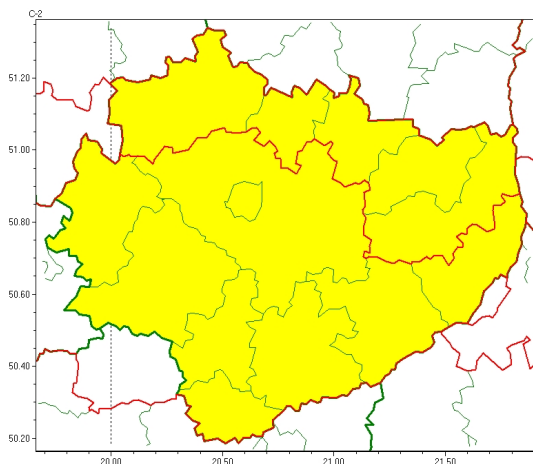

Zasięg ostrzeżeń w województwie

Oblodzenie
2024-01-06 12:37

Opady marznące
2024-01-06 12:37

WOJEWÓDZTWO WI TOKRZYSKIE OSTRZEŻENIA METEOROLOGICZNE ZBIORCZO NR 6 WYKAZ OBOWIĄZUJĄCYCH OSTRZEŻEŃ o godz. 12:37 dnia 06.01.2024

Zjawisko/Stopień zagrożenia	Opady marznące/1
Obszar (w nawiasie numer ostrzeżenia dla powiatu)	powiaty: konecki(5), opatowski(5), ostrowiecki(5), skarżyski(5), starachowicki(5)
Ważność	od godz. 12:40 dnia 06.01.2024 do godz. 16:00 dnia 06.01.2024
Prawdopodobieństwo	90%
Przebieg	Prognozowane są słabe opady marznącego deszczu lub młotki powodujące gołoledź.
SMS	IMGW-PIB OSTRZEŻENIA: MARZĄCE OPADY/1 w świętokrzyskie (5 powiatów) od 12:40/06.01 do 16:00/06.01.2024 marznące opady, drogi liskie. Dotyczy powiatów: konecki, opatowski, ostrowiecki, skarżyski i starachowicki.
RSO	Woj. w świętokrzyskie (5 powiatów), IMGW-PIB wydał ostrzeżenie pierwszego stopnia o opadach marzących
Uwagi	Brak.
Zjawisko/Stopień zagrożenia	Oblodzenie/1
Obszar (w nawiasie numer ostrzeżenia dla powiatu)	powiaty: buski(4), jędrzejowski(4), kazimierski(4), Kielce(4), kielecki(4), konecki(4), opatowski(4), ostrowiecki(4), pińczowski(4), sandomierski(4), skarżyski(4), starachowicki(4), staszowski(4), włoszczowski(4)
Ważność	od godz. 16:00 dnia 06.01.2024 do godz. 08:00 dnia 07.01.2024
Prawdopodobieństwo	80%

Przebieg	Prognozuje się zamarzanie mokrej nawierzchni dróg i chodników po opadach deszczu powodujących ich oblodzenie. Temperatura minimalna od -4°C do -1°C , lokalnie do -7°C , przy gruncie do około -4°C , lokalnie do -8°C .
SMS	IMGW-PIB OSTRZEGA: OBLODZENIE/1 w powiatach towarzyskich (wszystkie powiaty) od 16:00/06.01 do 08:00/07.01.2024 temp. min. do -7°C , przy gruncie do -8°C . Dotyczy powiatów: wszystkie powiaty.
RSO	Woj. towarzyskie (wszystkie powiaty), IMGW-PIB wydał ostrzeżenie pierwszego stopnia o oblodzeniu
Uwagi	Brak.