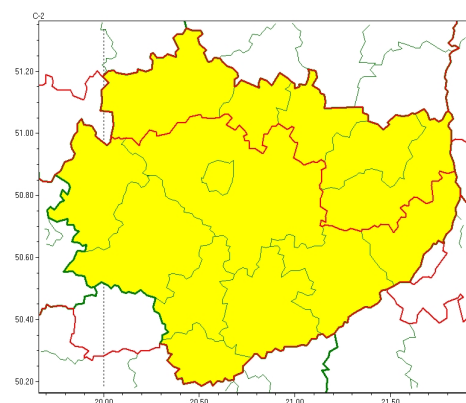

Zasięg ostrzeżeń w województwie

Intensywne opady śniegu
2024-01-06 13:29

Oblodzenie
2024-01-06 13:29

Opady marznące
2024-01-06 13:29

WOJEWÓDZTWO WI TOKRZYSKIE **OSTRZEŻENIA METEOROLOGICZNE ZBIORCZO NR 7** **WYKAZ OBLICZONYCH CYCH OSTRZEŻEŃ** **o godz. 13:29 dnia 06.01.2024**

Zjawisko/Stopień zagrożenia	Intensywne opady śniegu/1
Obszar (w nawiasie numer ostrzeżenia dla powiatu)	powiaty: buski(5), jędrzejowski(5), kazimierski(5), Kielce(5), kielecki(5), konecki(6), opatowski(6), ostrowiecki(6), pińczowski(5), sandomierski(5), skarżyski(6), starachowicki(6), staszowski(5), włoszczowski(5)
Ważność	od godz. 20:00 dnia 06.01.2024 do godz. 20:00 dnia 07.01.2024
Prawdopodobieństwo	90%
Przebieg	Prognozowane są opady śniegu powodujące przyrost pokrywy śnieżnej o 10 cm do 20 cm.
SMS	IMGW-PIB OSTRZEŻENIA: NIEG/1 w województwie świętokrzyskim (wszystkie powiaty) od 20:00/06.01 do 20:00/07.01.2024 przyrost pokrywy 20 cm. Dotyczy powiatów: wszystkie powiaty.
RSO	Woj. świętokrzyskie (wszystkie powiaty), IMGW-PIB wydał ostrzeżenia pierwszego stopnia o intensywnych opadach śniegu
Uwagi	Brak.
Zjawisko/Stopień zagrożenia	Opady marznące/1
Obszar (w nawiasie numer ostrzeżenia dla powiatu)	powiaty: konecki(5), opatowski(5), ostrowiecki(5), skarżyski(5), starachowicki(5)
Ważność	od godz. 12:40 dnia 06.01.2024 do godz. 16:00 dnia 06.01.2024
Prawdopodobieństwo	90%
Przebieg	Prognozowane są słabe opady marznącego deszczu lub mroziawki powodujące gołoledź.