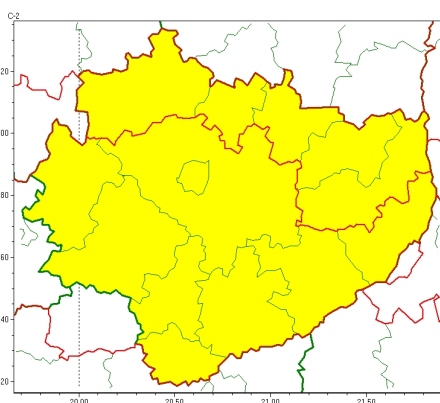

Zasięg ostrzeżeń w województwie

Intensywne opady śniegu
2024-01-06 13:29

Oblodzenie
2024-01-06 13:29

Opady marznące
2024-01-06 13:29

WOJEWÓDZTWO WI TOKRZYSKIE **OSTRZEŻENIA METEOROLOGICZNE ZBIORCZO NR 7** **WYKAZ OBLICZONYCH CYCH OSTRZEŻEŃ** **o godz. 13:29 dnia 06.01.2024**

Zjawisko/Stopień zagrożenia	Intensywne opady śniegu/1
Obszar (w nawiasie numer ostrzeżenia dla powiatu)	powiaty: buski(5), jędrzejowski(5), kazimierski(5), Kielce(5), kielecki(5), konecki(6), opatowski(6), ostrowiecki(6), pińczowski(5), sandomierski(5), skarżyski(6), starachowicki(6), staszowski(5), włoszczowski(5)
Ważność	od godz. 20:00 dnia 06.01.2024 do godz. 20:00 dnia 07.01.2024
Prawdopodobieństwo	90%
Przebieg	Prognozowane są opady śniegu powodujące przyrost pokrywy śnieżnej o 10 cm do 20 cm.
SMS	IMGW-PIB OSTRZEŻENIA: NIEG/1 w województwie świętokrzyskim (wszystkie powiaty) od 20:00/06.01 do 20:00/07.01.2024 przyrost pokrywy 20 cm. Dotyczy powiatów: wszystkie powiaty.
RSO	Woj. świętokrzyskie (wszystkie powiaty), IMGW-PIB wydał ostrzeżenia pierwszego stopnia o intensywnych opadach śniegu
Uwagi	Brak.
Zjawisko/Stopień zagrożenia	Opady marznące/1
Obszar (w nawiasie numer ostrzeżenia dla powiatu)	powiaty: konecki(5), opatowski(5), ostrowiecki(5), skarżyski(5), starachowicki(5)
Ważność	od godz. 12:40 dnia 06.01.2024 do godz. 16:00 dnia 06.01.2024
Prawdopodobieństwo	90%
Przebieg	Prognozowane są słabe opady marznącego deszczu lub mroziawki powodujące gołoledź.