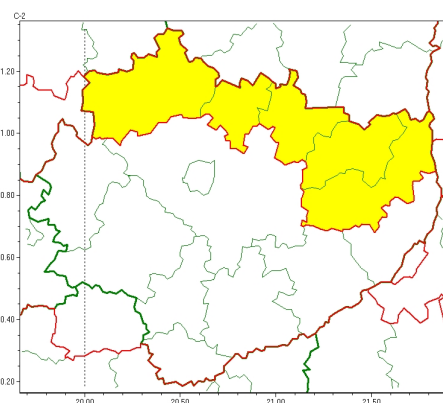

Zasięg ostrzeżeń w województwie

Intensywne opady śniegu
2024-01-06 13:29

Oblodzenie
2024-01-06 13:29

Opady marznące
2024-01-06 13:29

WOJEWÓDZTWO WI TOKRZYSKIE **OSTRZEŻENIA METEOROLOGICZNE ZBIORCZO NR 7** **WYKAZ OBLICZONYCH CYCH OSTRZEŻEŃ** **o godz. 13:29 dnia 06.01.2024**

Zjawisko/Stopień zagrożenia	Intensywne opady śniegu/1
Obszar (w nawiasie numer ostrzeżenia dla powiatu)	powiaty: buski(5), jędrzejowski(5), kazimierski(5), Kielce(5), kielecki(5), konecki(6), opatowski(6), ostrowiecki(6), pińczowski(5), sandomierski(5), skarżyski(6), starachowicki(6), staszowski(5), włoszczowski(5)
Ważność	od godz. 20:00 dnia 06.01.2024 do godz. 20:00 dnia 07.01.2024
Prawdopodobieństwo	90%
Przebieg	Prognozowane są opady śniegu powodujące przyrost pokrywy śnieżnej o 10 cm do 20 cm.
SMS	IMGW-PIB OSTRZEŻENIA: NIEG/1 w województwie świętokrzyskim (wszystkie powiaty) od 20:00/06.01 do 20:00/07.01.2024 przyrost pokrywy 20 cm. Dotyczy powiatów: wszystkie powiaty.
RSO	Woj. świętokrzyskie (wszystkie powiaty), IMGW-PIB wydał ostrzeżenia pierwszego stopnia o intensywnych opadach śniegu
Uwagi	Brak.
Zjawisko/Stopień zagrożenia	Opady marznące/1
Obszar (w nawiasie numer ostrzeżenia dla powiatu)	powiaty: konecki(5), opatowski(5), ostrowiecki(5), skarżyski(5), starachowicki(5)
Ważność	od godz. 12:40 dnia 06.01.2024 do godz. 16:00 dnia 06.01.2024
Prawdopodobieństwo	90%
Przebieg	Prognozowane są słabe opady marznącego deszczu lub mroziawki powodujące gołoledź.