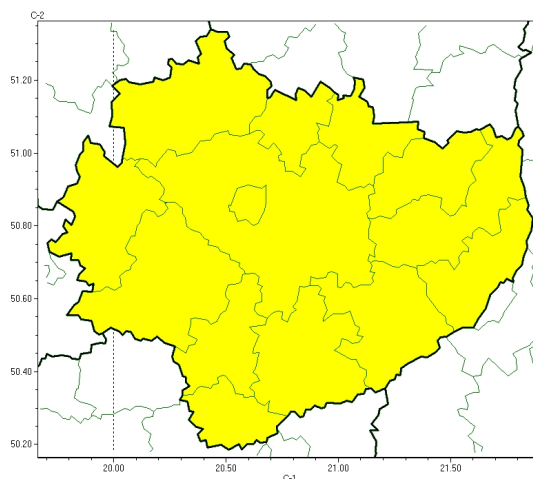

Intensywne opady śniegu

**PROGNOZA NIEBEZPIECZNYCH ZJAWISK METEOROLOGICZNYCH
NA PIERWSZ DOB**

Obszar	Województwo świętokrzyskie
Ważność (cz. urz.)	od godz. 07:30 dnia 07.01.2024 (niedziela) do godz. 07:30 dnia 08.01.2024 (poniedziałek)
Zjawisko/stopień zagrożenia Kryteria	Intensywne opady śniegu/1 (wszystkie powiaty) Intensywne opady śniegu powodują ce przyrost pokrywy śnieżnej o 10-15 cm w czasie do 12 godzin lub o 15-20 cm w czasie do 24 godzin.

Silny mróz

**PROGNOZA NIEBEZPIECZNYCH ZJAWISK METEOROLOGICZNYCH
NA DRUG DOB**

Obszar	Województwo wielkopolskie
Ważność (cz. urz.)	od godz. 07:30 dnia 08.01.2024 (poniedziałek) do godz. 07:30 dnia 09.01.2024 (wtorek)
Zjawisko/stopień zagrożenia Kryteria	Silny mróz/1 (wszystkie powiaty) Temperatura minimalna od -25°C do -15°C .

Silny mróz

**PROGNOZA NIEBEZPIECZNYCH ZJAWISK METEOROLOGICZNYCH
NA TRZECI DOB**

Obszar	Województwo świętokrzyskie
Wa no (cz. urz.)	od godz. 07:30 dnia 09.01.2024 (wtorek) do godz. 07:30 dnia 10.01.2024 (roda)
Zjawisko/stopie zagrożenia Kryteria	Silny mróz/1 (wszystkie powiaty) Temperatura minimalna od -25°C do -15°C.