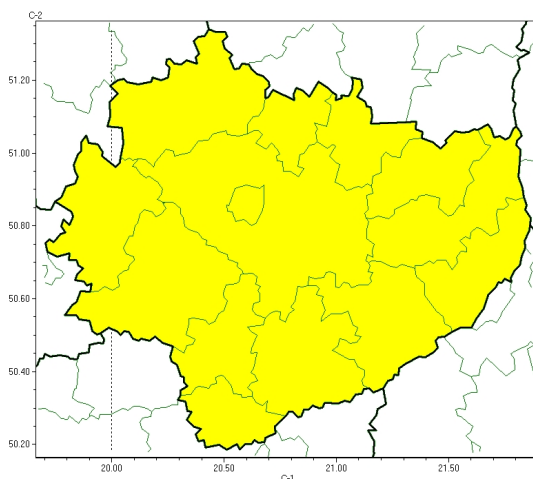

Intensywne opady śniegu

**PROGNOZA NIEBEZPIECZNYCH ZJAWISK METEOROLOGICZNYCH
NA PIERWSZ DOB**

Obszar	Województwo świętokrzyskie
Ważność (cz. urz.)	od godz. 07:30 dnia 07.01.2024 (niedziela) do godz. 07:30 dnia 08.01.2024 (poniedziałek)
Zjawisko/stopień zagrożenia Kryteria	Intensywne opady śniegu/1 (wszystkie powiaty) Intensywne opady śniegu powodują ce przyrost pokrywy śnieżnej o 10-15 cm w czasie do 12 godzin lub o 15-20 cm w czasie do 24 godzin.

Silny mróz

**PROGNOZA NIEBEZPIECZNYCH ZJAWISK METEOROLOGICZNYCH
NA DRUG DOB**

Obszar	Województwo wielkopolskie
Ważność (cz. urz.)	od godz. 07:30 dnia 08.01.2024 (poniedziałek) do godz. 07:30 dnia 09.01.2024 (wtorek)
Zjawisko/stopień zagrożenia Kryteria	Silny mróz/1 (wszystkie powiaty) Temperatura minimalna od -25°C do -15°C .

Silny mróz

**PROGNOZA NIEBEZPIECZNYCH ZJAWISK METEOROLOGICZNYCH
NA TRZECI DOB**

Obszar	Województwo świętokrzyskie
Wa no (cz. urz.)	od godz. 07:30 dnia 09.01.2024 (wtorek) do godz. 07:30 dnia 10.01.2024 (roda)
Zjawisko/stopie zagrożenia Kryteria	Silny mróz/1 (wszystkie powiaty) Temperatura minimalna od -25°C do -15°C.