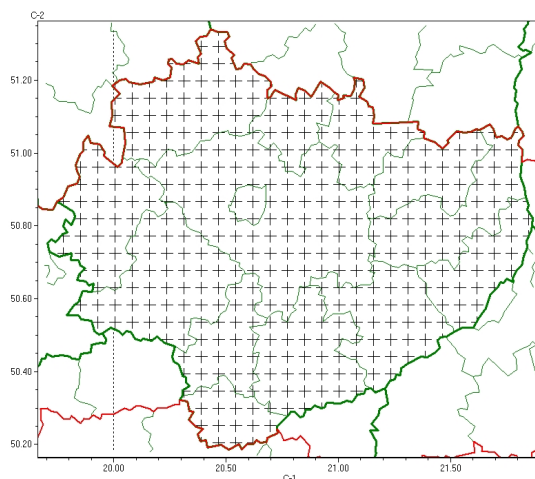

Zasięg komunikatu w województwie

Oblodzenie

Komunikat meteorologiczny z godz. 22:24 dnia 06.01.2024

| | |
|--|--|
| Nazwa biura | IMGW-PIB Biuro Prognoz Meteorologicznych w Krakowie |
| Zjawiska | Oblodzenie |
| Obszar | województwo świętokrzyskie powiaty: buski, jędrzejowski, kazimierski, Kielce, kielecki, konecki, opatowski, ostrowiecki, pińczowski, sandomierski, skarżyski, starachowicki, staszowski, włoszczowski |
| Sytuacja meteorologiczna | Temperatura powietrza i temperatura gruntu spadły poniżej 0°C. Możliwe jest zamarzanie mokrej nawierzchni dróg i chodników po i w trakcie opadów deszczu ze śniegiem lub mokrego śniegu. |
| Uwagi | Komunikat przygotowany na podstawie danych z systemów teledetekcji atmosfery oraz sieci pomiarowo-obszernych IMGW-PIB. Lokalnie zjawiska mogą mieć inny przebieg niż opisany. |
| Godzina i data wydania | godz. 22:24 dnia 06.01.2024 |
| <p>Opracowanie niniejsze i jego format, jako przedmiot prawa autorskiego podlega ochronie prawnej, zgodnie z przepisami ustawy z dnia 4 lutego 1994r o prawie autorskim i prawach pokrewnych (dz. U. z 2006 r. Nr 90, poz. 631 z późn. zm.). Wszelkie dalsze udostępnianie, rozpowszechnianie (przedruk, kopiowanie, wiadomości sms) jest dozwolone wyłącznie w formie dosłownej z bezwzględnym wskazaniem źródła informacji tj. IMGW-PIB.</p> | |