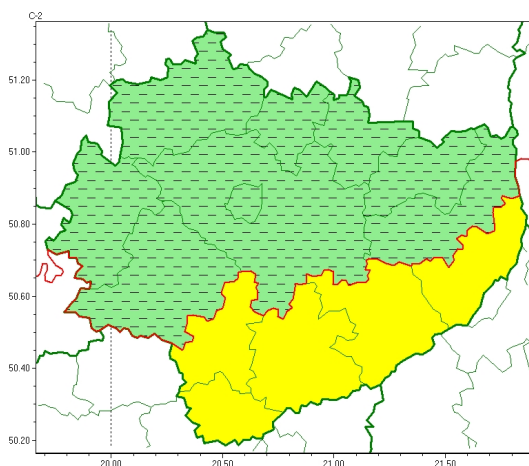

Zasięg ostrzeżeń w województwie

Intensywne opady śniegu
2024-01-07 11:59

WOJEWÓDZTWO WI TOKRZYSKIE
OSTRZEŻENIA METEOROLOGICZNE ZBIORCZO NR 8
WYKAZ OBOWIĄZUJĄCYCH OSTRZEŻEŃ
o godz. 11:59 dnia 07.01.2024

Zjawisko/Stopień zagrożenia	Intensywne opady śniegu/1 ODWOŁANIE
Obszar (w nawiasie numer ostrzeżenia dla powiatu)	powiaty: jdrzejowski(5), Kielce(5), kielecki(5), konecki(6), opatowski(6), ostrowiecki(6), skarżyski(6), starachowicki(6), włoszczowski(5)
Czas odwołania	godz. 11:59 dnia 07.01.2024
Przyczyna	Zjawisko zakończyło się
SMS	IMGW-PIB INFORMUJE: NIEG-/wi tokrzyskie (9 powiatów) 11:59/07.01.2024 ZJAWISKO ZAKOŃCZYŁO SIĘ. Dotyczy powiatów: jdrzejowski, Kielce, kielecki, konecki, opatowski, ostrowiecki, skarżyski, starachowicki i włoszczowski.
RSO	Woj. wi tokrzyskie (9 powiatów), IMGW-PIB odwołał ostrzeżenie pierwszego stopnia o intensywnych opadach śniegu
Uwagi	Brak.
Zjawisko/Stopień zagrożenia	Intensywne opady śniegu/1
Obszar (w nawiasie numer ostrzeżenia dla powiatu)	powiaty: buski(5), kazimierski(5), pińczowski(5), sandomierski(5), staszowski(5)
Ważność	od godz. 20:00 dnia 06.01.2024 do godz. 20:00 dnia 07.01.2024
Prawdopodobieństwo	90%
Przebieg	Prognozowane są opady śniegu powodujące przyrost pokrywy śnieżnej o 10 cm do 20 cm.

SMS	IMGW-PIB OSTRZEGA: NIEG/1 w tokrzyskie (5 powiatów) od 20:00/06.01 do 20:00/07.01.2024 przyrost pokrywy 20 cm. Dotyczy powiatów: buski, kazimierski, pińczowski, sandomierski i staszowski.
RSO	Woj. w tokrzyskie (5 powiatów), IMGW-PIB wydał ostrzeżenie pierwszego stopnia o intensywnych opadach śniegu
Uwagi	Brak.