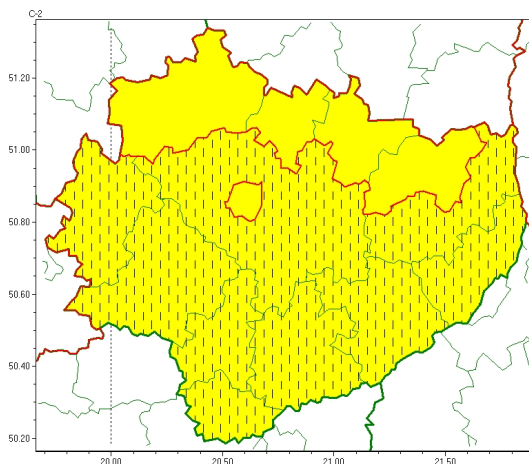

Zasięg ostrzeżeń w województwie

Silny mróz  
2024-01-09 16:53

**WOJEWÓDZTWO WI TOKRZYSKIE**  
**OSTRZEŻENIA METEOROLOGICZNE ZBIORCZO NR 11**  
**WYKAZ OBLICZONYCH OSTRZEŻEŃ**  
**o godz. 16:53 dnia 09.01.2024**

<b>Zjawisko/Stopień zagrożenia</b>	Silny mróz/1 ZMIANA
<b>Obszar (w nawiasie numer ostrzeżenia dla powiatu)</b>	powiaty: buski(6), j. drzejowski(6), kazimierski(6), kielecki(6), opatowski(7), pińczowski(6), sandomierski(6), staszowski(6), włoszczowski(6)
<b>Ważność</b>	od godz. 16:52 dnia 09.01.2024 do godz. 10:00 dnia 10.01.2024
<b>Prawdopodobieństwo</b>	80%
<b>Przebieg</b>	Prognozuje się temperatury minimalne w nocy 09/10.01 od -18°C do -15°C, lokalnie w obniżeniach do -25°C. Temperatura maksymalna w dzień od -10°C do -7°C. Wiatr o średniej prędkości od 5 km/h do 15 km/h.
<b>SMS</b>	IMGW-PIB OSTRZEŻENIA: MRÓZ/1 w województwie świętokrzyskim (9 powiatów) od 16:52/09.01 do 10:00/10.01.2024 temp. min -25 st, temp. maks -7 st, wiatr 15 km/h. Dotyczy powiatów: buski, j. drzejowski, kazimierski, kielecki, opatowski, pińczowski, sandomierski, staszowski i włoszczowski.
<b>RSO</b>	Woj. w świętokrzyskie (9 powiatów), IMGW-PIB wydał ostrzeżenie pierwszego stopnia o silnych mrozach
<b>Uwagi</b>	Zmiana dotyczy lokalnych spadków temperatury do -25 °C.
<b>Zjawisko/Stopień zagrożenia</b>	Silny mróz/1
<b>Obszar (w nawiasie numer ostrzeżenia dla powiatu)</b>	powiaty: Kielce(6), konecki(7), ostrowiecki(7), skarżyski(7), starachowicki(7)
<b>Ważność</b>	od godz. 20:00 dnia 08.01.2024 do godz. 10:00 dnia 10.01.2024
<b>Prawdopodobieństwo</b>	80%