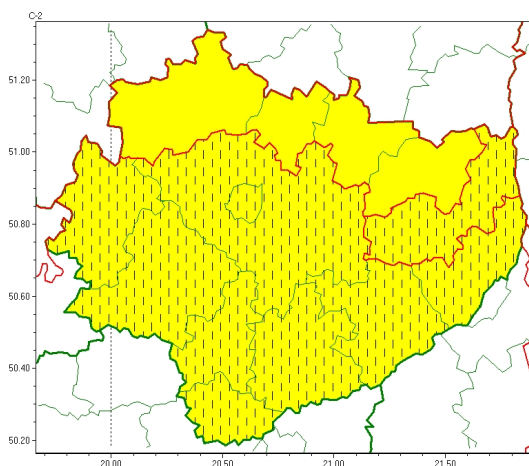

Zasięg ostrzeżeń w województwie

Silny mróz
2024-01-10 06:40

WOJEWÓDZTWO WI TOKRZYSKIE OSTRZEŻENIA METEOROLOGICZNE ZBIORCZO NR 12 WYKAZ OBOWIĄZUJĄCYCH OSTRZEŻEŃ o godz. 06:40 dnia 10.01.2024

Zjawisko/Stopień zagrożenia	Silny mróz/1 ZMIANA
Obszar (w nawiasie numer ostrzeżenia dla powiatu)	powiaty: buski(6), j. drzejowski(6), kazimierski(6), Kielce(6), kielecki(6), pińczowski(6), sandomierski(6), staszowski(6), włoszczowski(6)
Ważność	od godz. 06:39 dnia 10.01.2024 do godz. 09:00 dnia 11.01.2024
Prawdopodobieństwo	80%
Przebieg	Prognozuje się temperatury minimalne w nocy 10/11.01 od -17°C do -15°C, lokalnie spadek do -19°C. Temperatura maksymalna w dzień od -10°C do -7°C, lokalnie -13°C. Wiatr o średniej prędkości od 5 km/h do 15 km/h.
SMS	IMGW-PIB OSTRZEŻEGA: MRÓZ/1 w województwie świętokrzyskim (9 powiatów) od 06:39/10.01 do 09:00/11.01.2024 temp. min -19 st, temp. maks -7 st, wiatr 15 km/h. Dotyczy powiatów: buski, j. drzejowski, kazimierski, Kielce, kielecki, pińczowski, sandomierski, staszowski i włoszczowski.
RSO	Woj. w. świętokrzyskie (9 powiatów), IMGW-PIB wydał ostrzeżenie pierwszego stopnia o silnych mrozach
Uwagi	Zmiana dotyczy wyłączenia ważności ostrzeżenia.
Zjawisko/Stopień zagrożenia	Silny mróz/1 ZMIANA
Obszar (w nawiasie numer ostrzeżenia dla powiatu)	powiaty: opatowski(7)
Ważność	od godz. 16:52 dnia 09.01.2024 do godz. 10:00 dnia 10.01.2024
Prawdopodobieństwo	80%