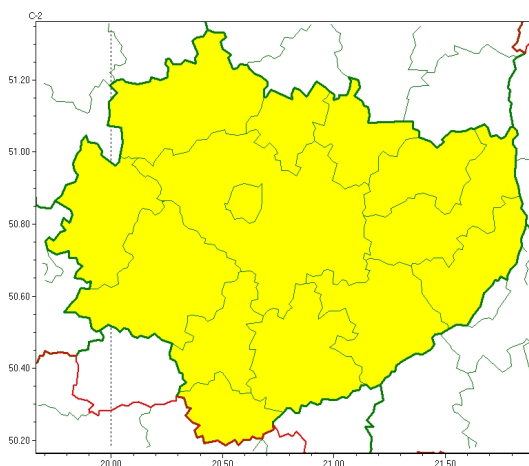

Zasięg ostrzeżeń w województwie

Opady marznące
2024-01-11 18:06

WOJEWÓDZTWO WI TOKRZYSKIE OSTRZEŻENIA METEOROLOGICZNE ZBIORCZO NR 13 WYKAZ OBOWIĄZUJĄCYCH OSTRZEŻEŃ o godz. 18:06 dnia 11.01.2024

Zjawisko/Stopień zagrożenia	Opady marznące/1
Obszar (w nawiasie numer ostrzeżenia dla powiatu)	powiaty: buski(7), j. drzejowski(7), kazimierski(7), Kielce(7), kielecki(7), konecki(8), opatowski(8), ostrowiecki(8), pińczowski(7), sandomierski(7), skarżyski(8), starachowicki(8), staszowski(7), włoszczowski(7)
Ważność	od godz. 18:06 dnia 11.01.2024 do godz. 02:00 dnia 12.01.2024
Prawdopodobieństwo	80%
Przebieg	Obserwowane i prognozowane są słabe, miejscami umiarkowane opady marznącego deszczu lub mrozi, powodujące gołoledź.
SMS	IMGW-PIB OSTRZEŻENIA: MARZĄCE OPADY/1 w świętokrzyskie (wszystkie powiaty) od 18:06/11.01 do 02:00/12.01.2024 marznące opady, drogi liskie. Dotyczy powiatów: wszystkie powiaty.
RSO	Woj. świętokrzyskie (wszystkie powiaty), IMGW-PIB wydał ostrzeżenie pierwszego stopnia o opadach marzących
Uwagi	Brak.