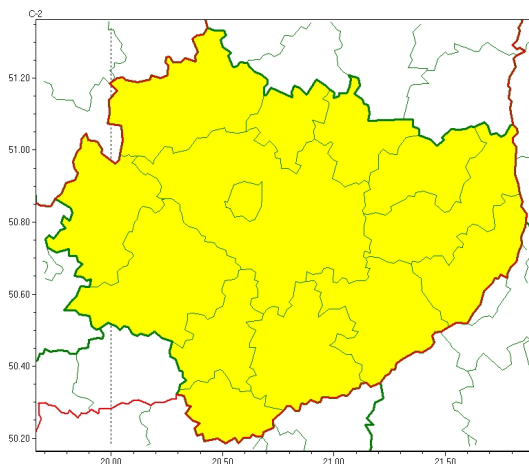

### Zasięg ostrzeżeń w województwie

Opady marznące  
2024-01-13 00:57

## WOJEWÓDZTWO WI TOKRZYSKIE OSTRZEŻENIA METEOROLOGICZNE ZBIORCZO NR 14 WYKAZ OBSZARÓW ZUJCIWYCH OSTRZEŻENIE o godz. 00:57 dnia 13.01.2024

Zjawisko/Stopień zagrożenia	Opady marznące/1
Obszar (w nawiasie numer ostrzeżenia dla powiatu)	powiaty: buski(8), jędrzejowski(8), kazimierski(8), Kielce(8), kielecki(8), konecki(9), opatowski(9), ostrowiecki(9), pińczowski(8), sandomierski(8), skarżyski(9), starachowicki(9), staszowski(8), włoszczowski(8)
Ważność	od godz. 02:00 dnia 13.01.2024 do godz. 12:00 dnia 13.01.2024
Prawdopodobieństwo	80%
Przebieg	Prognozowane są słabe opady marznącej maki powodujące gołota.
SMS	IMGW-PIB OSTRZEŻENIA: MARZĄCE OPADY/1 w świętokrzyskie (wszystkie powiaty) od 02:00/13.01 do 12:00/13.01.2024 marznące opady, drogi liskie. Dotyczy powiatów: wszystkie powiaty.
RSO	Woj. w świętokrzyskie (wszystkie powiaty), IMGW-PIB wydał ostrzeżenie pierwszego stopnia o opadach marzących
Uwagi	Brak.