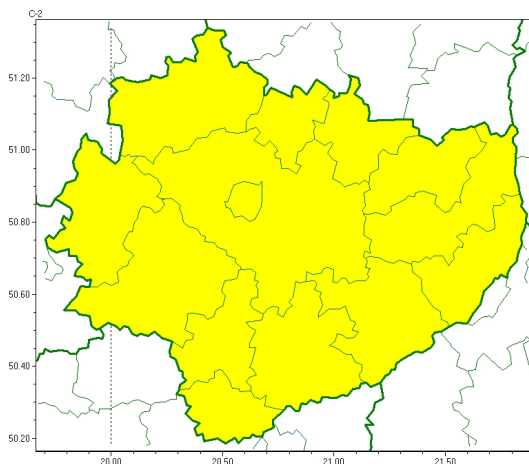

Zasięg ostrzeżeń w województwie

Oblodzenie  
2024-01-14 14:17

**WOJEWÓDZTWO WI TOKRZYSKIE**  
**OSTRZEŻENIA METEOROLOGICZNE ZBIORCZO NR 15**  
**WYKAZ OBOWIĄZUJĄCYCH OSTRZEŻEŃ**  
**o godz. 14:17 dnia 14.01.2024**

Zjawisko/Stopień zagrożenia	Oblodzenie/1
Obszar (w nawiasie numer ostrzeżenia dla powiatu)	powiaty: buski(9), jędrzejowski(9), kazimierski(9), Kielce(9), kielecki(9), konecki(10), opatowski(10), ostrowiecki(10), pińczowski(9), sandomierski(9), skarżyski(10), starachowicki(10), staszowski(9), włoszczowski(9)
Ważność	od godz. 17:00 dnia 14.01.2024 do godz. 09:00 dnia 15.01.2024
Prawdopodobieństwo	80%
Przebieg	Prognozuje się zamarzanie mokrej nawierzchni dróg i chodników po opadach deszczu ze mrogiem i mokrego śniegu powodujących ich oblodzenie. Temperatura minimalna około -2°C temperatura minimalna przy gruncie około -5°C.
SMS	IMGW-PIB OSTRZEŻENIA: OBLODZENIE/1 w województwie świętokrzyskim (wszystkie powiaty) od 17:00/14.01 do 09:00/15.01.2024 temp. min. do -2 st., przy gruncie do -5 st., lisko. Dotyczy powiatów: wszystkie powiaty.
RSO	Woj. w. świętokrzyskie (wszystkie powiaty), IMGW-PIB wydał ostrzeżenie pierwszego stopnia o oblodzeniu
Uwagi	Brak.