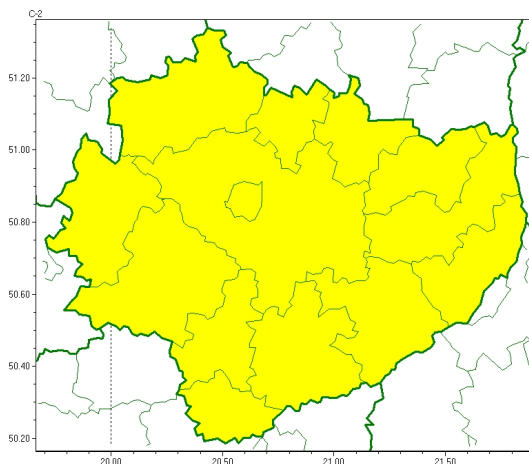

Zasięg ostrzeżeń w województwie

Oblodzenie
2024-01-15 20:35

WOJEWÓDZTWO WI TOKRZYSKIE
OSTRZEŻENIA METEOROLOGICZNE ZBIORCZO NR 16
WYKAZ OBLODZENIA W WOJEWÓDZTWIE
o godz. 20:35 dnia 15.01.2024

Zjawisko/Stopień zagrożenia	Oblodzenie/1
Obszar (w nawiasie numer ostrzeżenia dla powiatu)	powiaty: buski(10), jędrzejowski(10), kazimierski(10), Kielce(10), kielecki(10), konecki(11), opatowski(11), ostrowiecki(11), pińczowski(10), sandomierski(10), skarżyski(11), starachowicki(11), staszowski(10), włoszczowski(10)
Ważność	od godz. 20:40 dnia 15.01.2024 do godz. 09:00 dnia 16.01.2024
Prawdopodobieństwo	90%
Przebieg	Prognozuje się zamarzanie mokrej nawierzchni dróg i chodników po opadach mokrego śniegu powodujących ciężkie oblodzenie. Temperatura minimalna od -7°C do -5°C , temperatura minimalna przy gruncie od -9°C do -6°C .
SMS	IMGW-PIB OSTRZEŻENIA: OBLODZENIE/1 w województwie świętokrzyskim (wszystkie powiaty) od 20:40/15.01 do 09:00/16.01.2024 temp. min. od -7°C do -5°C , przy gruncie do -9°C do -6°C , lisko. Dotyczy powiatów: wszystkie powiaty.
RSO	Woj. w świętokrzyskie (wszystkie powiaty), IMGW-PIB wydał ostrzeżenie pierwszego stopnia o oblodzeniu
Uwagi	Brak.