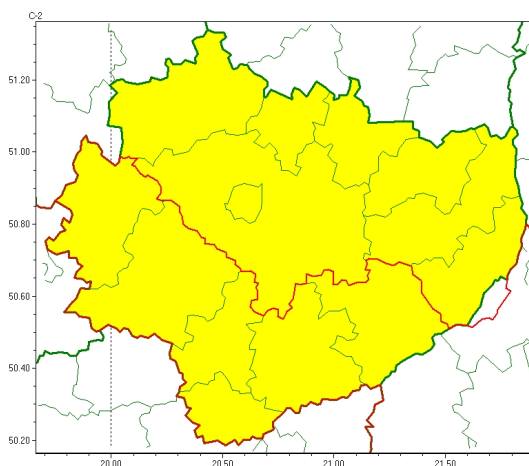

Zasięg ostrzeżeń w województwie

Opady marznące
2024-01-16 22:30

WOJEWÓDZTWO WI TOKRZYSKIE OSTRZEŻENIA METEOROLOGICZNE ZBIORCZO NR 17 WYKAZ OBOWIĄZUJĄCYCH OSTRZEŻEŃ o godz. 22:30 dnia 16.01.2024

Zjawisko/Stopień zagrożenia	Opady marznące/1
Obszar (w nawiasie numer ostrzeżenia dla powiatu)	powiaty: Kielce(11), kielecki(11), konecki(12), opatowski(12), ostrowiecki(12), sandomierski(11), skarżyski(12), starachowicki(12)
Ważność	od godz. 19:00 dnia 17.01.2024 do godz. 06:00 dnia 18.01.2024
Prawdopodobieństwo	70%
Przebieg	Prognozowane są słabe opady marznącego deszczu powodujące gołoledź.
SMS	IMGW-PIB OSTRZEŻENIA: MARZĄCE OPADY/1 w świętokrzyskie (8 powiatów) od 19:00/17.01 do 06:00/18.01.2024 marznące opady, drogi liskie. Dotyczy powiatów: Kielce, kielecki, konecki, opatowski, ostrowiecki, sandomierski, skarżyski i starachowicki.
RSO	Woj. w świętokrzyskie (8 powiatów), IMGW-PIB wydał ostrzeżenie pierwszego stopnia o opadach marzących
Uwagi	Brak.
Zjawisko/Stopień zagrożenia	Opady marznące/1
Obszar (w nawiasie numer ostrzeżenia dla powiatu)	powiaty: buski(11), jędrzejowski(11), kazimierski(11), pińczowski(11), staszowski(11), włoszczowski(11)
Ważność	od godz. 16:00 dnia 17.01.2024 do godz. 09:00 dnia 18.01.2024
Prawdopodobieństwo	80%
Przebieg	Prognozowane są słabe opady marznącego deszczu powodujące gołoledź.

SMS	IMGW-PIB OSTRZEGA: MARZN CEOPADY/1 w tokrzyskie (6 powiatów) od 16:00/17.01 do 09:00/18.01.2024 marzn ceopady, drogi liskie. Dotyczy powiatów: buski, j drzejowski, kazimierski, pi czowski, staszowski i włoszczowski.
RSO	Woj. w tokrzyskie (6 powiatów), IMGW-PIB wydał ostrze enie pierwszego stopnia o opadach marzn cych
Uwagi	Brak.