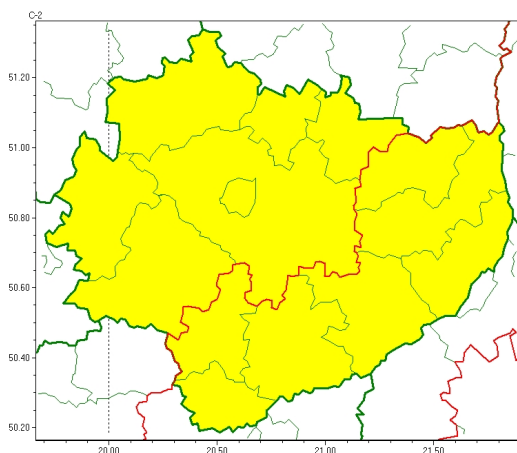

Zasięg ostrzeżeń w województwie

Oblodzenie
2024-01-18 09:43

WOJEWÓDZTWO WI TOKRZYSKIE
OSTRZEŻENIA METEOROLOGICZNE ZBIORCZO NR 20
WYKAZ OBOWIĄZUJĄCYCH OSTRZEŻEŃ
o godz. 09:43 dnia 18.01.2024

Zjawisko/Stopień zagrożenia	Oblodzenie/1
Obszar (w nawiasie numer ostrzeżenia dla powiatu)	powiaty: buski(12), kazimierski(12), opatowski(13), ostrowiecki(13), pińczowski(12), sandomierski(12), staszowski(12)
Ważność	od godz. 18:00 dnia 18.01.2024 do godz. 04:00 dnia 19.01.2024
Prawdopodobieństwo	80%
Przebieg	Prognozuje się zamarzanie mokrej nawierzchni dróg i chodników po opadach deszczu, deszczu ze mrogiem i mokrego niegu, powodujących oblodzenie. Temperatura powietrza obniży się do około -4°C, przy gruncie do około -6°C. Ujemna temperatura powietrza utrzyma się do soboty. Lokalnie możliwe są opady mroźnego deszczu powodujących zagrożenie.
SMS	IMGW-PIB OSTRZEŻENIA: OBLODZENIE/1 w województwie świętokrzyskim (7 powiatów) od 18:00/18.01 do 04:00/19.01.2024 temp. min. od -6 st. do -3 st., przy gruncie do -6 st., lisko. Dotyczy powiatów: buski, kazimierski, opatowski, ostrowiecki, pińczowski, sandomierski i staszowski.
RSO	Woj. w świętokrzyskie (7 powiatów), IMGW-PIB wydał ostrzeżenie pierwszego stopnia o oblodzeniu
Uwagi	Brak.
Zjawisko/Stopień zagrożenia	Oblodzenie/1
Obszar (w nawiasie numer ostrzeżenia dla powiatu)	powiaty: jędrzejowski(12), Kielce(12), kielecki(12), konecki(13), skarżyski(13), starachowicki(13), włoszczowski(12)
Ważność	od godz. 14:00 dnia 18.01.2024 do godz. 02:00 dnia 19.01.2024
Prawdopodobieństwo	80%