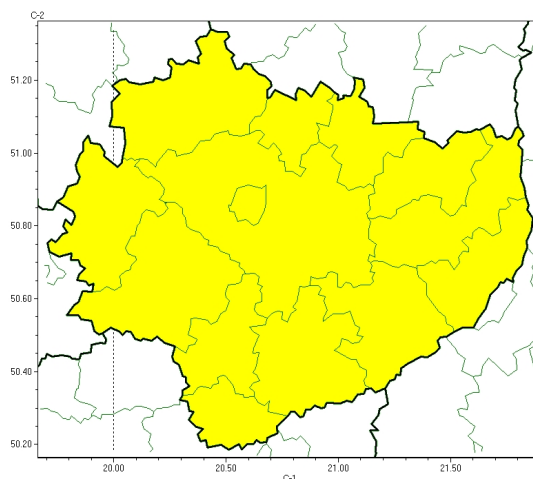

Brak niebezpiecznych zjawisk

**PROGNOZA NIEBEZPIECZNYCH ZJAWISK METEOROLOGICZNYCH  
NA PIERWSZ DOB**

<b>Obszar</b>	Województwo wielkopolskie
<b>Ważność (cz. urz.)</b>	od godz. 07:30 dnia 23.01.2024 (wtorek) do godz. 07:30 dnia 24.01.2024 (roda)
<b>Zjawisko/stopień zagrożenia Kryteria</b>	Nie przewiduje się /-

Silny wiatr

**PROGNOZA NIEBEZPIECZNYCH ZJAWISK METEOROLOGICZNYCH  
NA DRUG DOB**

<b>Obszar</b>	Województwo wielkopolskie
<b>Ważność (cz. urz.)</b>	od godz. 07:30 dnia 24.01.2024 (roda) do godz. 07:30 dnia 25.01.2024 (czwartek)
<b>Zjawisko/stopień zagrożenia Kryteria</b>	<b>Silny wiatr/1 (wszystkie powiaty)</b> Silny wiatr o średniej prędkości do 70 km/h lub porywy wiatru o prędkości do 85 km/h.

Brak niebezpiecznych zjawisk

**PROGNOZA NIEBEZPIECZNYCH ZJAWISK METEOROLOGICZNYCH  
NA TRZECI DOB**

<b>Obszar</b>	Województwo wielkopolskie
<b>Ważność (cz. urz.)</b>	od godz. 07:30 dnia 25.01.2024 (czwartek) do godz. 07:30 dnia 26.01.2024 (piątek)
<b>Zjawisko/stopień zagrożenia Kryteria</b>	Nie przewiduje się /-