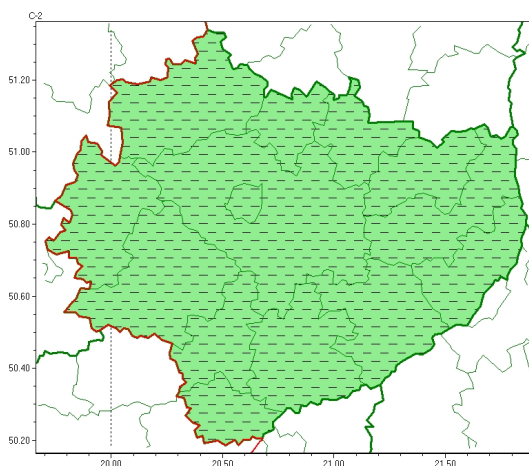

### Zasięg ostrzeżeń w województwie

Silny wiatr  
2024-01-27 06:11

**WOJEWÓDZTWO WI TOKRZYSKIE**  
**OSTRZEŻENIA METEOROLOGICZNE ZBIORCZO NR 26**  
**WYKAZ OBSZARÓW ZJAWISKOWYCH OSTRZEŻENI**  
**o godz. 06:11 dnia 27.01.2024**

Zjawisko/Stopień zagrożenia	Silny wiatr/1 ODWOŁANIE
Obszar (w nawiasie numer ostrzeżenia dla powiatu)	powiaty: buski(16), jędrzejowski(16), kazimierski(16), Kielce(16), kielecki(16), konecki(17), opatowski(17), ostrowiecki(17), pińczowski(16), sandomierski(16), skarżyski(17), starachowicki(17), staszowski(16), włoszczowski(16)
Czas odwołania	godz. 06:11 dnia 27.01.2024
Przyczyna	Zjawisko zakończyło się.
SMS	IMGW-PIB INFORMUJE: WIATR/- w woj. świętokrzyskie (wszystkie powiaty) 06:11/27.01.2024 ZJAWISKO ZAKOŃCZYŁO SIĘ. Dotyczy powiatów: wszystkie powiaty.
RSO	Woj. świętokrzyskie (wszystkie powiaty), IMGW-PIB odwołał ostrzeżenie pierwszego stopnia o silnym wietrze
Uwagi	Brak.