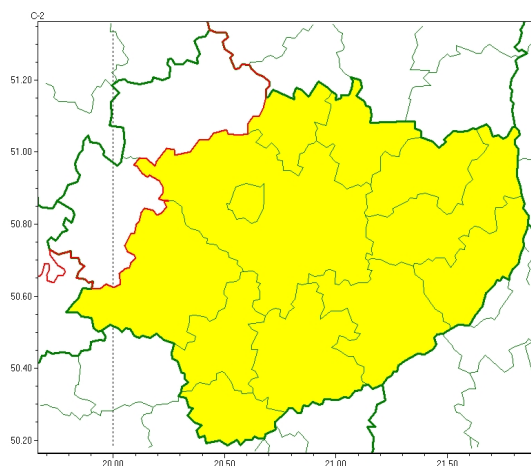

Zasięg ostrzeżeń w województwie

Oblodzenie
2024-02-01 11:24

WOJEWÓDZTWO WI TOKRZYSKIE OSTRZEŻENIA METEOROLOGICZNE ZBIORCZO NR 28 WYKAZ OBOWIĄZUJĄCYCH OSTRZEŻEŃ o godz. 11:24 dnia 01.02.2024

Zjawisko/Stopień zagrożenia	Oblodzenie/1
Obszar (w nawiasie numer ostrzeżenia dla powiatu)	powiaty: buski(18), j. drzejowski(18), kazimierski(18), Kielce(18), kielecki(18), opatowski(19), ostrowiecki(19), pińczowski(18), sandomierski(18), skarżyski(19), starachowicki(19), staszowski(18)
Ważność	od godz. 00:00 dnia 02.02.2024 do godz. 08:30 dnia 02.02.2024
Prawdopodobieństwo	75%
Przebieg	Prognozuje się zamarzanie mokrej nawierzchni dróg i chodników po opadach deszczu, deszczu ze mrogiem i mokrego niegu powodujących ceich oblodzenie. Temperatura minimalna od -3°C do 0°C, temperatura minimalna przy gruncie około -3°C.
SMS	IMGW-PIB OSTRZEŻENIE: OBLODZENIE/1 w świętokrzyskie (12 powiatów) od 00:00/02.02 do 08:30/02.02.2024 temp. min. od -3 st. do 0 st., przy gruncie do -3 st., lisko. Dotyczy powiatów: buski, j. drzejowski, kazimierski, Kielce, kielecki, opatowski, ostrowiecki, pińczowski, sandomierski, skarżyski, starachowicki i staszowski.
RSO	Woj. w świętokrzyskie (12 powiatów), IMGW-PIB wydał ostrzeżenie pierwszego stopnia o oblodzeniu
Uwagi	Brak.