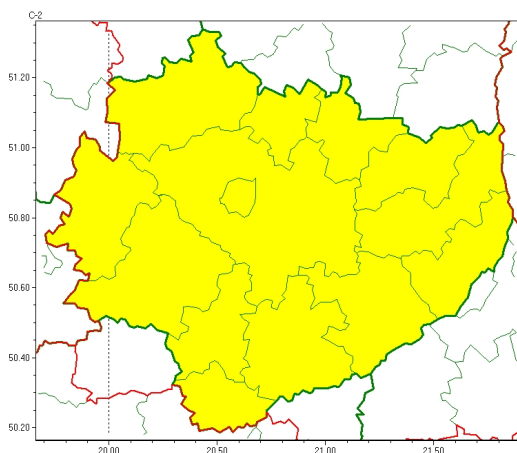

Zasięg ostrzeżeń w województwie

Oblodzenie
2024-02-07 12:04

WOJEWÓDZTWO WI TOKRZYSKIE
OSTRZEŻENIA METEOROLOGICZNE ZBIORCZO NR 31
WYKAZ OBOWIĄZUJĄCYCH OSTRZEŻEŃ
o godz. 12:04 dnia 07.02.2024

Zjawisko/Stopień zagrożenia	Oblodzenie/1
Obszar (w nawiasie numer ostrzeżenia dla powiatu)	powiaty: buski(21), jędrzejowski(21), kazimierski(21), Kielce(21), kielecki(21), konecki(21), opatowski(22), ostrowiecki(22), pińczowski(21), sandomierski(21), skarżyski(22), starachowicki(22), staszowski(21), włoszczowski(20)
Ważność	od godz. 00:00 dnia 08.02.2024 do godz. 09:00 dnia 08.02.2024
Prawdopodobieństwo	80%
Przebieg	Prognozuje się zamarzanie mokrej nawierzchni dróg i chodników w trakcie i po opadach deszczu ze śniegiem oraz mokrego śniegu powodujących ceich oblodzenie. Temperatura minimalna około -2°C, temperatura minimalna przy gruncie około -4°C.
SMS	IMGW-PIB OSTRZEŻENIA: OBLODZENIE/1 w świętokrzyskie (wszystkie powiaty) od 00:00/08.02 do 09:00/08.02.2024 temp. min. od -3 st. do -1 st., przy gruncie do -4 st., lisko. Dotyczy powiatów: wszystkie powiaty.
RSO	Woj. w świętokrzyskie (wszystkie powiaty), IMGW-PIB wydał ostrzeżenie pierwszego stopnia o oblodzeniu
Uwagi	Brak.