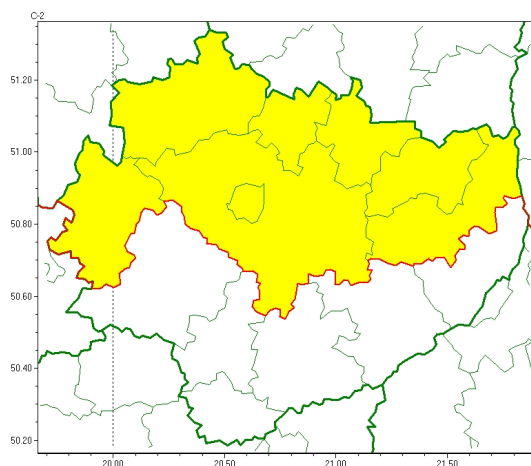

Zasięg ostrzeżeń w województwie

Oblodzenie
2024-02-08 12:39

WOJEWÓDZTWO WI TOKRZYSKIE OSTRZEŻENIA METEOROLOGICZNE ZBIORCZO NR 32 WYKAZ OBOWIĄZUJĄCYCH OSTRZEŻEŃ o godz. 12:39 dnia 08.02.2024

Zjawisko/Stopień zagrożenia	Oblodzenie/1
Obszar (w nawiasie numer ostrzeżenia dla powiatu)	powiaty: Kielce(22), kielecki(22), konecki(22), opatowski(23), ostrowiecki(23), skarżyski(23), starachowicki(23), włoszczowski(21)
Ważność	od godz. 21:00 dnia 08.02.2024 do godz. 09:00 dnia 09.02.2024
Prawdopodobieństwo	80%
Przebieg	Prognozuje się zamarzanie mokrej nawierzchni dróg i chodników po opadach deszczu ze mroźnym i mokrego śniegu powodujących ich oblodzenie. Temperatura minimalna około 0°C, temperatura minimalna przy gruncie około -1°C.
SMS	IMGW-PIB OSTRZEŻENIA: OBLODZENIE/1 w województwie świętokrzyskim (8 powiatów) od 21:00/08.02 do 09:00/09.02.2024 temp. min. około 0 st. przy gruncie około -1 st., lisko. Dotyczy powiatów: Kielce, kielecki, konecki, opatowski, ostrowiecki, skarżyski, starachowicki i włoszczowski.
RSO	Woj. w. świętokrzyskie (8 powiatów), IMGW-PIB wydał ostrzeżenie pierwszego stopnia o oblodzeniu
Uwagi	Brak.