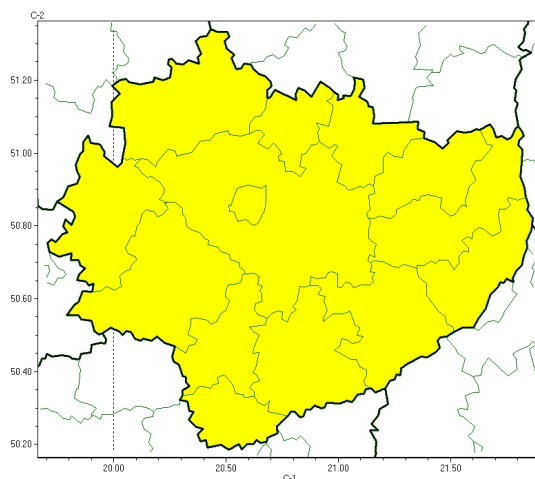

Oblodzenie

**PROGNOZA NIEBEZPIECZNYCH ZJAWISK METEOROLOGICZNYCH  
NA PIERWSZ DOB**

<b>Obszar</b>	Województwo świętokrzyskie
<b>Ważność (cz. urz.)</b>	od godz. 07:30 dnia 17.02.2024 (sobota) do godz. 07:30 dnia 18.02.2024 (niedziela)
<b>Zjawisko/stopień zagrożenia Kryteria</b>	<b>Oblodzenie/1</b> (wszystkie powiaty) Spadek temperatury powietrza poniżej 0°C powodujący zamarzanie mokrych nawierzchni dróg i chodników.

Brak niebezpiecznych zjawisk

**PROGNOZA NIEBEZPIECZNYCH ZJAWISK METEOROLOGICZNYCH  
NA DRUG DOB**

<b>Obszar</b>	Województwo wielkopolskie
<b>Ważność (cz. urz.)</b>	od godz. 07:30 dnia 18.02.2024 (niedziela) do godz. 07:30 dnia 19.02.2024 (poniedziałek)
<b>Zjawisko/stopień zagrożenia Kryteria</b>	Nie przewiduje się /-

Brak niebezpiecznych zjawisk

**PROGNOZA NIEBEZPIECZNYCH ZJAWISK METEOROLOGICZNYCH  
NA TRZECI DOB**

<b>Obszar</b>	Województwo wielkopolskie
<b>Ważność (cz. urz.)</b>	od godz. 07:30 dnia 19.02.2024 (poniedziałek) do godz. 07:30 dnia 20.02.2024 (wtorek)
<b>Zjawisko/stopień zagrożenia Kryteria</b>	Nie przewiduje się /-