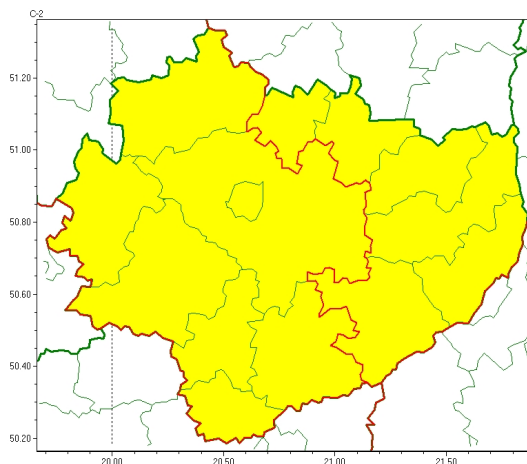

Zasięg ostrzeżeń w województwie

Oblodzenie
2024-03-17 12:03

Przymrozki
2024-03-17 12:03

WOJEWÓDZTWO WI TOKRZYSKIE
OSTRZEŻENIA METEOROLOGICZNE ZBIORCZO NR 36
WYKAZ OBOWIĄZUJĄCYCH OSTRZEŻEŃ
o godz. 12:03 dnia 17.03.2024

Zjawisko/Stopień zagrożenia	Oblodzenie/1
Obszar (w nawiasie numer ostrzeżenia dla powiatu)	powiaty: buski(24), jędrzejowski(24), kazimierski(24), Kielce(25), kielecki(25), konecki(24), opatowski(26), ostrowiecki(26), pińczowski(24), sandomierski(24), skarżyski(25), starachowicki(26), staszowski(24), włoszczowski(23)
Ważność	od godz. 22:00 dnia 17.03.2024 do godz. 09:00 dnia 18.03.2024
Prawdopodobieństwo	80%
Przebieg	Prognozuje się zamarzanie mokrej nawierzchni dróg i chodników po opadach deszczu, deszczu ze mrogiem lub mokrego niegu powodujących ich oblodzenie. Temperatura minimalna około -2°C, temperatura minimalna przy gruncie około -3°C.
SMS	IMGW-PIB OSTRZEŻENIA: OBLODZENIE/1 w województwie świętokrzyskim (wszystkie powiaty) od 22:00/17.03 do 09:00/18.03.2024 temp. min. -2 st., przy gruncie do -3 st., lisko. Dotyczy powiatów: wszystkie powiaty.
RSO	Woj. w. świętokrzyskie (wszystkie powiaty), IMGW-PIB wydał ostrzeżenie pierwszego stopnia o oblodzeniu
Uwagi	Brak.
Zjawisko/Stopień zagrożenia	Przymrozki/1
Obszar (w nawiasie numer ostrzeżenia dla powiatu)	powiaty: opatowski(27), ostrowiecki(27), sandomierski(25), skarżyski(26), starachowicki(27), staszowski(25)
Ważność	od godz. 20:00 dnia 17.03.2024 do godz. 08:00 dnia 19.03.2024
Prawdopodobieństwo	80%