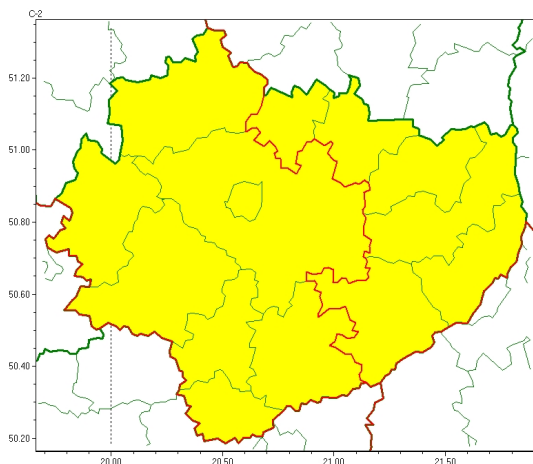

Zasięg ostrzeżeń w województwie

Oblodzenie
2024-03-17 12:03

Przymrozki
2024-03-17 12:03

WOJEWÓDZTWO WI TOKRZYSKIE
OSTRZEŻENIA METEOROLOGICZNE ZBIORCZO NR 36
WYKAZ OBOWIĄZUJĄCYCH OSTRZEŻEŃ
o godz. 12:03 dnia 17.03.2024

Zjawisko/Stopień zagrożenia	Oblodzenie/1
Obszar (w nawiasie numer ostrzeżenia dla powiatu)	powiaty: buski(24), jędrzejowski(24), kazimierski(24), Kielce(25), kielecki(25), konecki(24), opatowski(26), ostrowiecki(26), pińczowski(24), sandomierski(24), skarżyski(25), starachowicki(26), staszowski(24), włoszczowski(23)
Ważność	od godz. 22:00 dnia 17.03.2024 do godz. 09:00 dnia 18.03.2024
Prawdopodobieństwo	80%
Przebieg	Prognozuje się zamarzanie mokrej nawierzchni dróg i chodników po opadach deszczu, deszczu ze mrogiem lub mokrego niegu powodujących ich oblodzenie. Temperatura minimalna około -2°C, temperatura minimalna przy gruncie około -3°C.
SMS	IMGW-PIB OSTRZEŻENIA: OBLODZENIE/1 w województwie świętokrzyskim (wszystkie powiaty) od 22:00/17.03 do 09:00/18.03.2024 temp. min. -2 st., przy gruncie do -3 st., lisko. Dotyczy powiatów: wszystkie powiaty.
RSO	Woj. w. świętokrzyskie (wszystkie powiaty), IMGW-PIB wydał ostrzeżenie pierwszego stopnia o oblodzeniu
Uwagi	Brak.
Zjawisko/Stopień zagrożenia	Przymrozki/1
Obszar (w nawiasie numer ostrzeżenia dla powiatu)	powiaty: opatowski(27), ostrowiecki(27), sandomierski(25), skarżyski(26), starachowicki(27), staszowski(25)
Ważność	od godz. 20:00 dnia 17.03.2024 do godz. 08:00 dnia 19.03.2024
Prawdopodobieństwo	80%