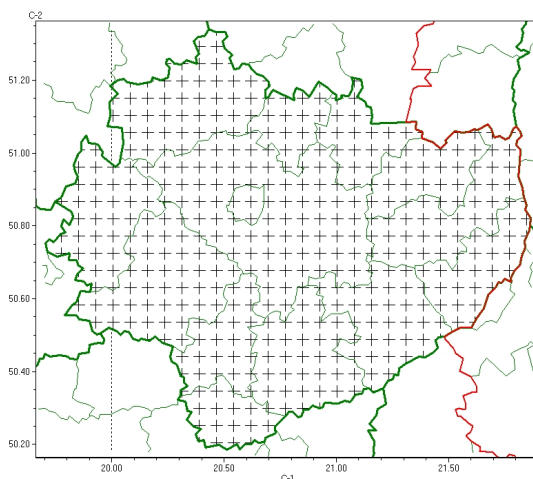

Zasięg komunikatu w województwie

Przymrozki

Komunikat meteorologiczny z godz. 20:32 dnia 19.03.2024

Nazwa biura	IMGW-PIB Biuro Prognoz Meteorologicznych w Krakowie
Zjawiska	Przymrozki
Obszar	województwo świętokrzyskie powiaty: buski, jędrzejowski, kazimierski, Kielce, kielecki, konecki, opatowski, ostrowiecki, pińczowski, sandomierski, skarżyski, starachowicki, staszowski, włoszczowski
Sytuacja meteorologiczna	Na przeważającym obszarze objętym ostrzeżeniem wystąpiły przygruntowe przymrozki od -4°C do -1°C oraz obserwowany jest powolny spadek temperatury powietrza, która lokalnie osiągnęła wartości ujemne. Prognozowany jest dalszy, powolny spadek temperatury. W ciągu najbliższych 3 godzin temperatura powietrza na przeważającym obszarze powinna osiągnąć wartości ujemne.
Uwagi	Komunikat przygotowano na podstawie danych z systemów teledetekcji atmosfery oraz sieci pomiarowo-obszernych IMGW-PIB. Lokalnie zjawiska mogą mieć inny przebieg niż opisany.
Godzina i data wydania	godz. 20:32 dnia 19.03.2024