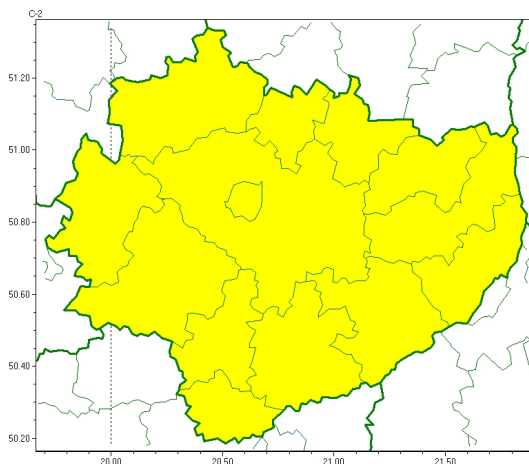

Zasięg ostrzeżeń w województwie

Przymrozki  
2024-03-24 11:31

**WOJEWÓDZTWO WI TOKRZYSKIE**  
**OSTRZEŻENIA METEOROLOGICZNE ZBIORCZO NR 42**  
**WYKAZ OBOWIĄZUJĄCYCH OSTRZEŻEŃ**  
**o godz. 11:31 dnia 24.03.2024**

Zjawisko/Stopień zagrożenia	Przymrozki/1
Obszar (w nawiasie numer ostrzeżenia dla powiatu)	powiaty: buski(29), jędrzejowski(29), kazimierski(29), Kielce(30), kielecki(30), konecki(29), opatowski(31), ostrowiecki(31), pińczowski(29), sandomierski(29), skarżyski(30), starachowicki(31), staszowski(29), włoszczowski(28)
Ważność	od godz. 00:00 dnia 25.03.2024 do godz. 07:00 dnia 25.03.2024
Prawdopodobieństwo	80%
Przebieg	Prognozowany jest spadek temperatury powietrza do około -2°C, przy gruncie do -4°C.
SMS	IMGW-PIB OSTRZEŻENIA: PRZYMROZKI/1 w świętokrzyskie (wszystkie powiaty) od 00:00/25.03 do 07:00/25.03.2024 temp. min -2 st., przy gruncie -4 st. Dotyczy powiatów: wszystkie powiaty.
RSO	Woj. w świętokrzyskie (wszystkie powiaty), IMGW-PIB wydał ostrzeżenie pierwszego stopnia o przymrozkach
Uwagi	Brak.