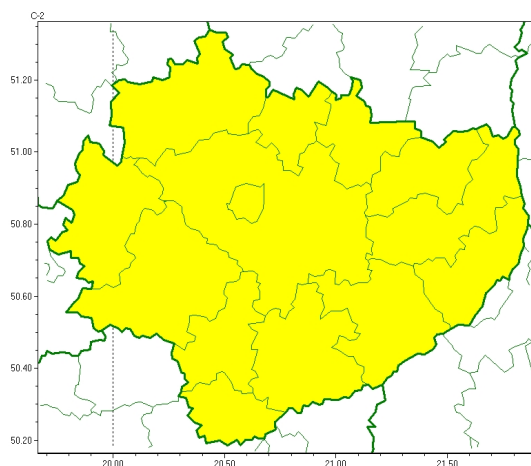

Zasięg ostrzeżeń w województwie

Burze
2024-04-13 21:38

WOJEWÓDZTWO WI TOKRZYSKIE OSTRZEŃENIA METEOROLOGICZNE ZBIORCZO NR 47 WYKAZ OBLIWI ZIEMNYCH OSTRZEŃENI o godz. 21:38 dnia 13.04.2024

Zjawisko/Stopień zagrożenia	Burze/1
Obszar (w nawiasie numer ostrzeżenia dla powiatu)	powiaty: buski(33), jędrzejowski(33), kazimierski(33), Kielce(34), kielecki(34), konecki(32), opatowski(35), ostrowiecki(35), pińczowski(33), sandomierski(33), skarżyski(33), starachowicki(34), staszowski(33), włoszczowski(32)
Ważność	od godz. 14:00 dnia 14.04.2024 do godz. 19:00 dnia 14.04.2024
Prawdopodobieństwo	80%
Przebieg	Prognozowane są burze, którym miejscami będą towarzyszyć opady deszczu do 15 mm oraz porywy wiatru do 85 km/h. Możliwy grad.
SMS	IMGW-PIB OSTRZEŻENIA: BURZE/1 w województwie świętokrzyskim (wszystkie powiaty) od 14:00/14.04 do 19:00/14.04.2024 deszcz 15 mm, porywy 85 km/h, możliwy grad. Dotyczy powiatów: wszystkie powiaty.
RSO	Woj. w województwie świętokrzyskim (wszystkie powiaty), IMGW-PIB wydał ostrzeżenie pierwszego stopnia o burzach
Uwagi	Brak.