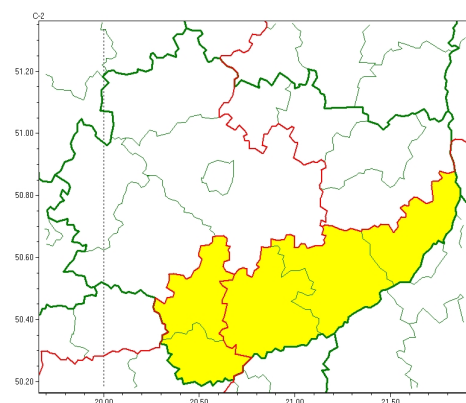

Zasięg ostrzeżeń w województwie

Burze
2024-04-20 12:12

Oblodzenie
2024-04-20 12:12

Przymrozki
2024-04-20 12:12

WOJEWÓDZTWO WI TOKRZYSKIE OSTRZEŃ ENIA METEOROLOGICZNE ZBIORCZO NR 51 WYKAZ OBOWIĄZUJĄCYCH OSTRZEŃ o godz. 12:12 dnia 20.04.2024

Zjawisko/Stopień zagrożenia	Oblodzenie/1
Obszar (w nawiasie numer ostrzeżenia dla powiatu)	powiaty: j. drzejowski(37), kazimierski(38), Kielce(38), kielecki(38), konecki(36), pi. czowski(38), włoszczowski(36)
Ważność	od godz. 23:00 dnia 20.04.2024 do godz. 08:00 dnia 21.04.2024
Prawdopodobieństwo	70%
Przebieg	Prognozuje się zamarzanie mokrej nawierzchni dróg i chodników po opadach deszczu i mokrego niegu powodujących ceich oblodzenie. Temperatura minimalna około -2°C, temperatura minimalna przy gruncie około -4°C.
SMS	IMGW-PIB OSTRZEGA: OBLODZENIE/1 w tokrzyskie (7 powiatów) od 23:00/20.04 do 08:00/21.04.2024 temp. min. -2st., przy gruncie do -4 st., lisko. Dotyczy powiatów: j. drzejowski, kazimierski, Kielce, kielecki, konecki, pi. czowski i włoszczowski.
RSO	Woj. w tokrzyskie (7 powiatów), IMGW-PIB wydał ostrzeżenie pierwszego stopnia o oblodzeniu
Uwagi	Brak.
Zjawisko/Stopień zagrożenia	Burze/1
Obszar (w nawiasie numer ostrzeżenia dla powiatu)	powiaty: buski(36), kazimierski(37), pi. czowski(37), sandomierski(36), staszowski(36)
Ważność	od godz. 14:00 dnia 20.04.2024 do godz. 21:00 dnia 20.04.2024
Prawdopodobieństwo	70%