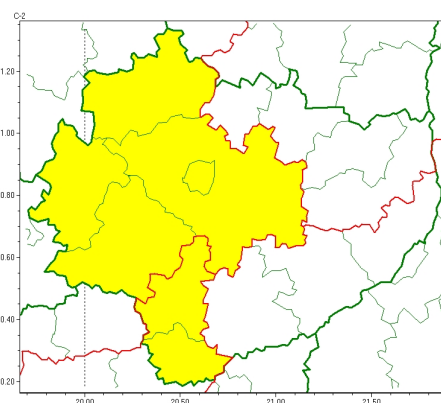

Zasięg ostrzeżeń w województwie

Burze
2024-04-20 12:12

Oblodzenie
2024-04-20 12:12

Przymrozki
2024-04-20 12:12

WOJEWÓDZTWO WI TOKRZYSKIE OSTRZEŃ ENIA METEOROLOGICZNE ZBIORCZO NR 51 WYKAZ OBOWIĄZUJĄCYCH OSTRZEŃ o godz. 12:12 dnia 20.04.2024

Zjawisko/Stopień zagrożenia	Oblodzenie/1
Obszar (w nawiasie numer ostrzeżenia dla powiatu)	powiaty: j. drzejowski(37), kazimierski(38), Kielce(38), kielecki(38), konecki(36), pi. czowski(38), włoszczowski(36)
Ważność	od godz. 23:00 dnia 20.04.2024 do godz. 08:00 dnia 21.04.2024
Prawdopodobieństwo	70%
Przebieg	Prognozuje się zamarzanie mokrej nawierzchni dróg i chodników po opadach deszczu i mokrego niegu powodujących ceich oblodzenie. Temperatura minimalna około -2°C, temperatura minimalna przy gruncie około -4°C.
SMS	IMGW-PIB OSTRZEGA: OBLODZENIE/1 w tokrzyskie (7 powiatów) od 23:00/20.04 do 08:00/21.04.2024 temp. min. -2st., przy gruncie do -4 st., lisko. Dotyczy powiatów: j. drzejowski, kazimierski, Kielce, kielecki, konecki, pi. czowski i włoszczowski.
RSO	Woj. w tokrzyskie (7 powiatów), IMGW-PIB wydał ostrzeżenie pierwszego stopnia o oblodzeniu
Uwagi	Brak.
Zjawisko/Stopień zagrożenia	Burze/1
Obszar (w nawiasie numer ostrzeżenia dla powiatu)	powiaty: buski(36), kazimierski(37), pi. czowski(37), sandomierski(36), staszowski(36)
Ważność	od godz. 14:00 dnia 20.04.2024 do godz. 21:00 dnia 20.04.2024
Prawdopodobieństwo	70%