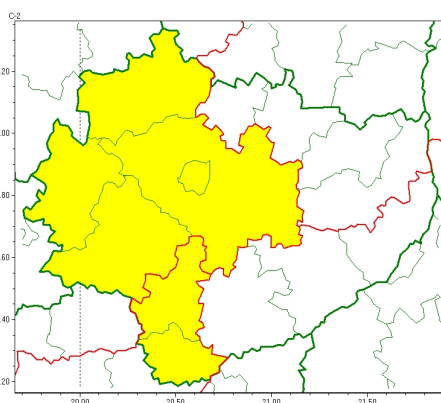

Zasięg ostrzeżeń w województwie

Burze
2024-04-20 12:12

Oblodzenie
2024-04-20 12:12

Przymrozki
2024-04-20 12:12

WOJEWÓDZTWO WI TOKRZYSKIE OSTRZEŃ ENIA METEOROLOGICZNE ZBIORCZO NR 51 WYKAZ OBOWIĄZUJĄCYCH OSTRZEŃ o godz. 12:12 dnia 20.04.2024

Zjawisko/Stopień zagrożenia	Oblodzenie/1
Obszar (w nawiasie numer ostrzeżenia dla powiatu)	powiaty: j. drzejowski(37), kazimierski(38), Kielce(38), kielecki(38), konecki(36), pi. czowski(38), włoszczowski(36)
Ważność	od godz. 23:00 dnia 20.04.2024 do godz. 08:00 dnia 21.04.2024
Prawdopodobieństwo	70%
Przebieg	Prognozuje się zamarzanie mokrej nawierzchni dróg i chodników po opadach deszczu i mokrego niegu powodujących ceich oblodzenie. Temperatura minimalna około -2°C, temperatura minimalna przy gruncie około -4°C.
SMS	IMGW-PIB OSTRZEGA: OBLODZENIE/1 w tokrzyskie (7 powiatów) od 23:00/20.04 do 08:00/21.04.2024 temp. min. -2st., przy gruncie do -4 st., lisko. Dotyczy powiatów: j. drzejowski, kazimierski, Kielce, kielecki, konecki, pi. czowski i włoszczowski.
RSO	Woj. w tokrzyskie (7 powiatów), IMGW-PIB wydał ostrzeżenie pierwszego stopnia o oblodzeniu
Uwagi	Brak.
Zjawisko/Stopień zagrożenia	Burze/1
Obszar (w nawiasie numer ostrzeżenia dla powiatu)	powiaty: buski(36), kazimierski(37), pi. czowski(37), sandomierski(36), staszowski(36)
Ważność	od godz. 14:00 dnia 20.04.2024 do godz. 21:00 dnia 20.04.2024
Prawdopodobieństwo	70%