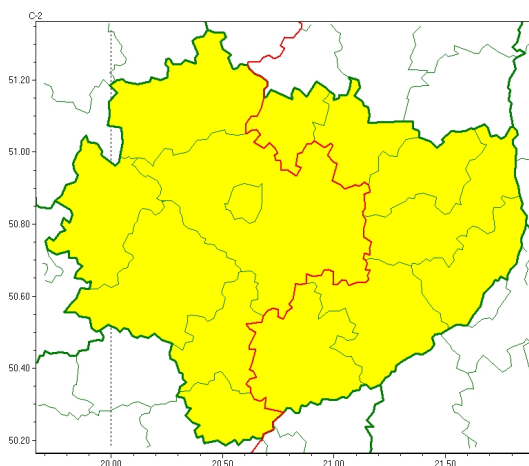

Zasięg ostrzeżeń w województwie

Przymrozki
2024-04-22 12:34

WOJEWÓDZTWO WI TOKRZYSKIE OSTRZEŻENIA METEOROLOGICZNE ZBIORCZO NR 53 WYKAZ OBOWIĄZUJĄCYCH OSTRZEŻEŃ o godz. 12:34 dnia 22.04.2024

| | |
|--|---|
| Zjawisko/Stopień zagrożenia | Przymrozki/1 |
| Obszar (w nawiasie numer ostrzeżenia dla powiatu) | powiaty: buski(37), opatowski(38), ostrowiecki(38), sandomierski(37), skarżyski(37), starachowicki(38), staszowski(37) |
| Ważność | od godz. 00:00 dnia 23.04.2024 do godz. 08:00 dnia 23.04.2024 |
| Prawdopodobieństwo | 80% |
| Przebieg | Prognozowany jest spadek temperatury powietrza do około -2°C , przy gruncie około -4°C . |
| SMS | IMGW-PIB OSTRZEŻEGA: PRZYMROZKI/1 w tokrzyskie (7 powiatów) od 00:00/23.04 do 08:00/23.04.2024 temp. min około -2°C , przy gruncie około -4°C . Dotyczy powiatów: buski, opatowski, ostrowiecki, sandomierski, skarżyski, starachowicki i staszowski. |
| RSO | Woj. w tokrzyskie (7 powiatów), IMGW-PIB wydał ostrzeżenie pierwszego stopnia o przymrozkach |
| Uwagi | Brak. |
| Zjawisko/Stopień zagrożenia | Przymrozki/1 |
| Obszar (w nawiasie numer ostrzeżenia dla powiatu) | powiaty: jędrzejowski(38), kazimierski(39), Kielce(39), kielecki(39), konecki(37), pińczowski(39), włoszczowski(37) |
| Ważność | od godz. 21:00 dnia 20.04.2024 do godz. 08:00 dnia 23.04.2024 |
| Prawdopodobieństwo | 80% |
| Przebieg | Prognozowany jest spadek temperatury powietrza do około -2°C , przy gruncie do -4°C . Temperatura maksymalna w niedzielę i w poniedziałek około 6°C . |

| | |
|--------------|---|
| SMS | IMGW-PIB OSTRZEGA: PRZYMROZKI/1 w tokrzyskie (7 powiatów) od 21:00/20.04 do 08:00/23.04.2024 temp. min -2 st., przy gruncie -4 st. Dotyczy powiatów: j drzejowski, kazimierski, Kielce, kielecki, konecki, pi czowski i włoszczowski. |
| RSO | Woj. w tokrzyskie (7 powiatów), IMGW-PIB wydał ostrze enie pierwszego stopnia o przymrozkach |
| Uwagi | Brak. |