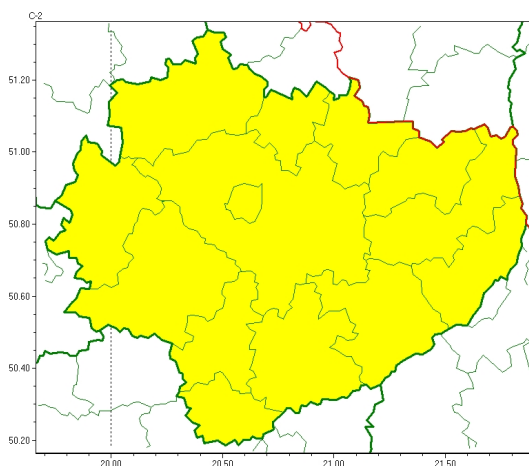

Zasięg ostrzeżeń w województwie

Silny wiatr
2024-05-16 22:27

WOJEWÓDZTWO WI TOKRZYSKIE OSTRZEŻENIA METEOROLOGICZNE ZBIORCZO NR 63 WYKAZ OBLICZONYCH OSTRZEŻEŃ o godz. 22:27 dnia 16.05.2024

Zjawisko/Stopień zagrożenia	Silny wiatr/1
Obszar (w nawiasie numer ostrzeżenia dla powiatu)	powiaty: buski(46), jędrzejowski(47), kazimierski(48), Kielce(49), kielecki(49), konecki(45), opatowski(48), ostrowiecki(48), pińczowski(48), sandomierski(46), skarżyski(46), starachowicki(47), staszowski(46), włoszczowski(45)
Ważność	od godz. 11:00 dnia 17.05.2024 do godz. 17:00 dnia 17.05.2024
Prawdopodobieństwo	75%
Przebieg	Prognozuje się wystąpienie lokalnie silnego wiatru o średniej prędkości do 55 km/h, w porywach do 75 km/h, z południowego wschodu i wschodu.
SMS	IMGW-PIB OSTRZEŻENIA: WIATR/1 w świętokrzyskie (wszystkie powiaty) od 11:00/17.05 do 17:00/17.05.2024 lok. prędkość do 55 km/h, porywy do 75 km/h, SE i E. Dotyczy powiatów: wszystkie powiaty.
RSO	Woj. świętokrzyskie (wszystkie powiaty), IMGW-PIB wydał ostrzeżenie pierwszego stopnia o silnym wietrze
Uwagi	Brak.