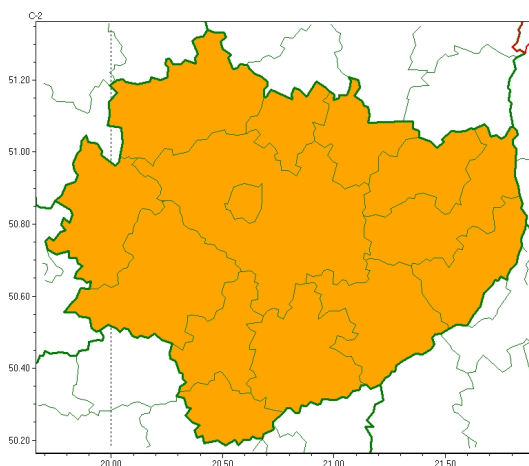

### Zasięg ostrzeżeń w województwie

Burze  
2024-05-21 22:40

## **WOJEWÓDZTWO WI TOKRZYSKIE OSTRZEŻENIA METEOROLOGICZNE ZBIORCZO NR 69 WYKAZ OBOWIAZUJĄCYCH OSTRZEŻEŃ o godz. 22:40 dnia 21.05.2024**

Zjawisko/Stopień zagrożenia	Burze/2
Obszar (w nawiasie numer ostrzeżenia dla powiatu)	powiaty: buski(50), jędrzejowski(50), kazimierski(52), Kielce(52), kielecki(52), konecki(48), opatowski(51), ostrowiecki(51), pińczowski(52), sandomierski(50), skarżyski(49), starachowicki(50), staszowski(50), włoszczowski(48)
Ważność	od godz. 12:00 dnia 22.05.2024 do godz. 02:00 dnia 23.05.2024
Prawdopodobieństwo	90%
Przebieg	Prognozowane są burze, którym będzie towarzyszyć bardzo silne opady deszczu od 25 mm do 40 mm, lokalnie 55 mm oraz porywy wiatru do około 80 km/h. Miejscami grad.
SMS	IMGW-PIB OSTRZEŻENIA: BURZE/2 w województwie świętokrzyskim (wszystkie powiaty) od 12:00/22.05 do 02:00/23.05.2024 deszcz 55 mm, porywy 80 km/h, grad. Dotyczy powiatów: wszystkie powiaty.
RSO	Woj. w świętokrzyskie (wszystkie powiaty), IMGW-PIB wydał ostrzeżenie drugiego stopnia o burzach
Uwagi	Brak.