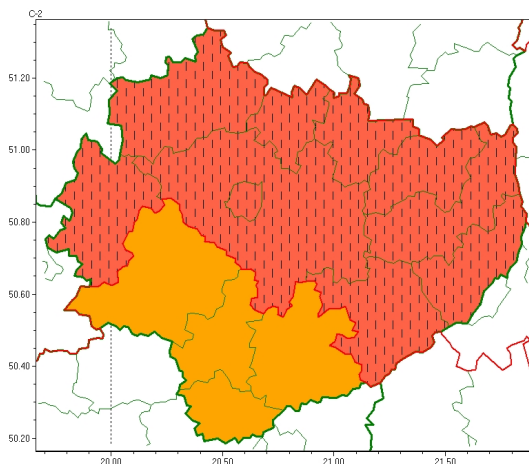

Zasięg ostrzeżeń w województwie

Burze  
2024-05-22 13:39

**WOJEWÓDZTWO WI TOKRZYSKIE**  
**OSTRZEŻENIA METEOROLOGICZNE ZBIORCZO NR 70**  
**WYKAZ OBLICZONYCH OSTRZEŻEŃ**  
**o godz. 13:39 dnia 22.05.2024**

Zjawisko/Stopień zagrożenia	Burze/3 ZMIANA
Obszar (w nawiasie numer ostrzeżenia dla powiatu)	powiaty: Kielce(52), kielecki(52), konecki(48), opatowski(51), ostrowiecki(51), sandomierski(50), skarżyski(49), starachowicki(50), staszowski(50), włoszczowski(48)
Ważność	od godz. 13:38 dnia 22.05.2024 do godz. 02:00 dnia 23.05.2024
Prawdopodobieństwo	75%
Przebieg	Obserwuje się i nadal prognozowane są burze, którym miejscami będą towarzyszyć ulewne opady deszczu do 80 mm oraz porywy wiatru do 80 km/h. Lokalnie grad.
SMS	IMGW-PIB OSTRZEŻENIA: BURZE/3 w województwie świętokrzyskim (10 powiatów) od 13:38/22.05 do 02:00/23.05.2024 deszcz 80 mm, porywy 80 km/h, grad. Dotyczy powiatów: Kielce, kielecki, konecki, opatowski, ostrowiecki, sandomierski, skarżyski, starachowicki, staszowski i włoszczowski.
RSO	Woj. świętokrzyskie (10 powiatów), IMGW-PIB wydał ostrzeżenie trzeciego stopnia o burzach
Uwagi	Kontynuacja ostrzeżenia z wyższym stopniem.
Zjawisko/Stopień zagrożenia	Burze/2
Obszar (w nawiasie numer ostrzeżenia dla powiatu)	powiaty: buski(50), jędrzejowski(50), kazimierski(52), pińczowski(52)
Ważność	od godz. 12:00 dnia 22.05.2024 do godz. 02:00 dnia 23.05.2024
Prawdopodobieństwo	90%

<b>Przebieg</b>	Prognozowane s burze, którym b d towarzyszy bardzo silne opady deszczu od 25 mm do 40 mm, lokalnie 55 mm oraz porywy wiatru do około 80 km/h. Miejscami grad.
<b>SMS</b>	IMGW-PIB OSTRZEGA: BURZE/2 wi tokrzyskie (4 powiaty) od 12:00/22.05 do 02:00/23.05.2024 deszcz 55 mm, porywy 80 km/h, grad. Dotyczy powiatów: buski, j drzejowski, kazimierski i pi czowski.
<b>RSO</b>	Woj. wi tokrzyskie (4 powiaty), IMGW-PIB wydał ostrze enie drugiego stopnia o burzach
<b>Uwagi</b>	Brak.