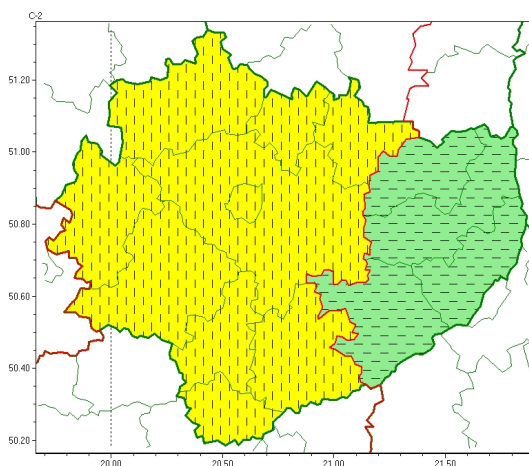

Zasięg ostrzeżeń w województwie

Burze
2024-05-22 20:49

WOJEWÓDZTWO WI TOKRZYSKIE
OSTRZEŻENIA METEOROLOGICZNE ZBIORCZO NR 72
WYKAZ OBOWIĄZUJĄCYCH OSTRZEŻEŃ
o godz. 20:49 dnia 22.05.2024

Zjawisko/Stopień zagrożenia	Burze/3 ODWOŁANIE
Obszar (w nawiasie numer ostrzeżenia dla powiatu)	powiaty: opatowski(51), ostrowiecki(51), sandomierski(50), staszowski(50)
Czas odwołania	godz. 20:23 dnia 22.05.2024
Przyczyna	Zjawisko zakończyło się
SMS	IMGW-PIB INFORMUJE: BURZE/- w woj. świętokrzyskiej (4 powiaty) 20:23/22.05.2024 ZJAWISKO ZAKOŃCZYŁO SIĘ. Dotyczy powiatów: opatowski, ostrowiecki, sandomierski i staszowski.
RSO	Woj. świętokrzyskie (4 powiaty), IMGW-PIB odwołał ostrzeżenie trzeciego stopnia o burzach
Uwagi	Brak.
Zjawisko/Stopień zagrożenia	Burze/1 ZMIANA
Obszar (w nawiasie numer ostrzeżenia dla powiatu)	powiaty: buski(50), jędrzejowski(50), kazimierski(52), Kielce(52), kielecki(52), konecki(48), pińczowski(52), skarżyski(49), starachowicki(50), włoszczowski(48)
Ważność	od godz. 20:47 dnia 22.05.2024 do godz. 02:00 dnia 23.05.2024
Prawdopodobieństwo	80%
Przebieg	Nadal miejscami prognozowane są burze, którym mogą towarzyszyć silne opady deszczu od 20 mm do 30 mm oraz porywy wiatru do 70 km/h. Lokalnie grad.