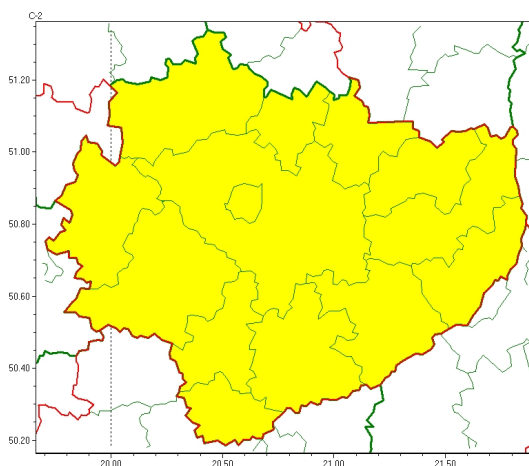

Zasięg ostrzeżeń w województwie

Burze
2024-05-23 23:32

WOJEWÓDZTWO WI TOKRZYSKIE
OSTRZEŻENIA METEOROLOGICZNE ZBIORCZO NR 77
WYKAZ OBLICZONYCH OSTRZEŻEŃ
o godz. 23:32 dnia 23.05.2024

Zjawisko/Stopień zagrożenia	Burze/1
Obszar (w nawiasie numer ostrzeżenia dla powiatu)	powiaty: buski(52), jędrzejowski(52), kazimierski(54), Kielce(54), kielecki(54), konecki(50), opatowski(53), ostrowiecki(53), pińczowski(54), sandomierski(52), skarżyski(51), starachowicki(52), staszowski(52), włoszczowski(50)
Ważność	od godz. 12:00 dnia 24.05.2024 do godz. 23:00 dnia 24.05.2024
Prawdopodobieństwo	80%
Przebieg	Prognozowane są burze, którym miejscami będą towarzyszyć silne opady deszczu od 20 mm do 35 mm oraz porywy wiatru do 80 km/h. Lokalnie grad.
SMS	IMGW-PIB OSTRZEŻENIA: BURZE/1 w województwie świętokrzyskim (wszystkie powiaty) od 12:00/24.05 do 23:00/24.05.2024 deszcz 35 mm, porywy 80 km/h, grad. Dotyczy powiatów: wszystkie powiaty.
RSO	Woj. świętokrzyskie (wszystkie powiaty), IMGW-PIB wydał ostrzeżenie pierwszego stopnia o burzach
Uwagi	Brak.