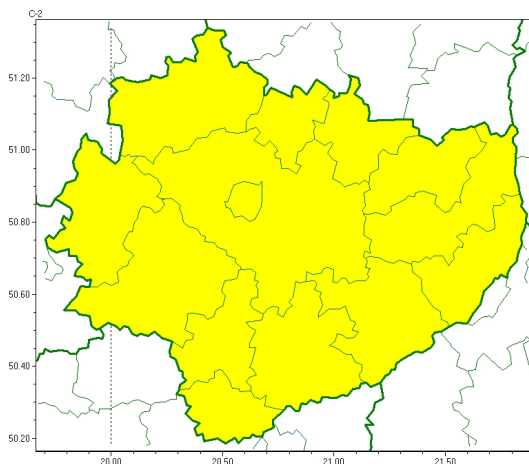

Zasięg ostrzeżeń w województwie

Burze
2024-05-25 00:24

WOJEWÓDZTWO WI TOKRZYSKIE
OSTRZEŻENIA METEOROLOGICZNE ZBIORCZO NR 78
WYKAZ OBLICZONYCH OSTRZEŻEŃ
o godz. 00:24 dnia 25.05.2024

Zjawisko/Stopień zagrożenia	Burze/1
Obszar (w nawiasie numer ostrzeżenia dla powiatu)	powiaty: buski(53), jędrzejowski(53), kazimierski(55), Kielce(55), kielecki(55), konecki(51), opatowski(54), ostrowiecki(54), pińczowski(55), sandomierski(53), skarżyski(52), starachowicki(53), staszowski(53), włoszczowski(51)
Ważność	od godz. 14:00 dnia 25.05.2024 do godz. 23:00 dnia 25.05.2024
Prawdopodobieństwo	85%
Przebieg	Prognozowane są burze, którym miejscami będą towarzyszyć silne opady deszczu od 20 mm do 35 mm oraz porywy wiatru do 80 km/h. Lokalnie grad.
SMS	IMGW-PIB OSTRZEŻENIA: BURZE/1 w województwie świętokrzyskim (wszystkie powiaty) od 14:00/25.05 do 23:00/25.05.2024 deszcz 35 mm, porywy 80 km/h, grad. Dotyczy powiatów: wszystkie powiaty.
RSO	Woj. w świętokrzyskie (wszystkie powiaty), IMGW-PIB wydał ostrzeżenie pierwszego stopnia o burzach
Uwagi	Brak.