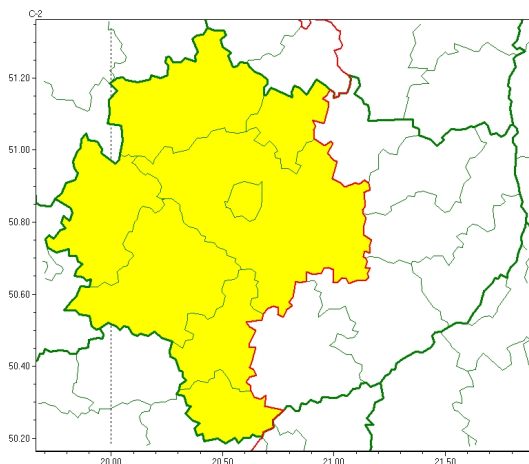

Zasięg ostrzeżeń w województwie

Burze  
2024-05-26 05:19

**WOJEWÓDZTWO WI TOKRZYSKIE**  
**OSTRZEŻENIA METEOROLOGICZNE ZBIORCZO NR 79**  
**WYKAZ OBYWATELI ZUJACZYCYCH OSTRZEŻENIE**  
**o godz. 05:19 dnia 26.05.2024**

Zjawisko/Stopień zagrożenia	Burze/1
Obszar (w nawiasie numer ostrzeżenia dla powiatu)	powiaty: j. drzejowski(54), kazimierski(56), Kielce(56), kielecki(56), konecki(52), pi. czowski(56), skarżyski(53), włoszczowski(52)
Ważność	od godz. 13:00 dnia 26.05.2024 do godz. 22:00 dnia 26.05.2024
Prawdopodobieństwo	80%
Przebieg	Prognozowane są burze, którym miejscami będą towarzyszyć silne opady deszczu od 20 mm do 35 mm oraz porywy wiatru do 70 km/h. Lokalnie grad.
SMS	IMGW-PIB OSTRZEŻENIA: BURZE/1 w województwie świętokrzyskim (8 powiatów) od 13:00/26.05 do 22:00/26.05.2024 deszcz 35 mm, porywy 70 km/h, grad. Dotyczy powiatów: j. drzejowski, kazimierski, Kielce, kielecki, konecki, pi. czowski, skarżyski i włoszczowski.
RSO	Woj. w. świętokrzyskie (8 powiatów), IMGW-PIB wydał ostrzeżenie pierwszego stopnia o burzach
Uwagi	Brak.