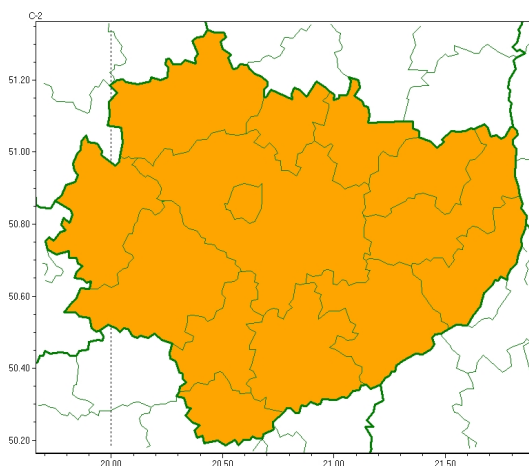

Zasięg ostrzeżeń w województwie

Burze
2024-05-29 05:13

WOJEWÓDZTWO WI TOKRZYSKIE OSTRZEŻENIA METEOROLOGICZNE ZBIORCZO NR 81 WYKAZ OBOWIĄZUJĄCYCH OSTRZEŻEŃ o godz. 05:13 dnia 29.05.2024

Zjawisko/Stopień zagrożenia	Burze/2
Obszar (w nawiasie numer ostrzeżenia dla powiatu)	powiaty: buski(54), jędrzejowski(55), kazimierski(57), Kielce(57), kielecki(57), konecki(53), opatowski(55), ostrowiecki(55), pińczowski(57), sandomierski(54), skarżyski(54), starachowicki(54), staszowski(54), włoszczowski(53)
Ważność	od godz. 12:00 dnia 29.05.2024 do godz. 22:00 dnia 29.05.2024
Prawdopodobieństwo	80%
Przebieg	Prognozowane są burze, którym miejscami będą towarzyszyć bardzo silne opady deszczu od 30 mm do 40 mm, oraz porywy wiatru lokalnie do 90 km/h. Lokalnie grad.
SMS	IMGW-PIB OSTRZEŻENIA: BURZE/2 w województwie świętokrzyskim (wszystkie powiaty) od 12:00/29.05 do 22:00/29.05.2024 deszcz 40 mm, porywy 90 km/h, grad. Dotyczy powiatów: wszystkie powiaty.
RSO	Woj. w świętokrzyskie (wszystkie powiaty), IMGW-PIB wydał ostrzeżenie drugiego stopnia o burzach
Uwagi	Brak.