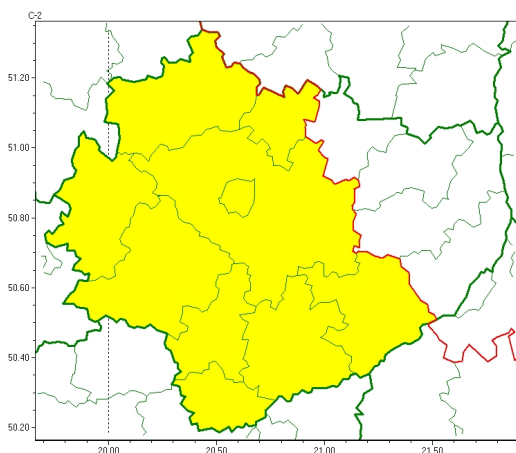

Zasięg ostrzeżeń w województwie

Burze  
2024-05-30 05:56

**WOJEWÓDZTWO WI TOKRZYSKIE**  
**OSTRZEŻENIA METEOROLOGICZNE ZBIORCZO NR 82**  
**WYKAZ OBOWIĄZUJĄCYCH OSTRZEŻEŃ**  
**o godz. 05:56 dnia 30.05.2024**

Zjawisko/Stopień zagrożenia	Burze/1
Obszar (w nawiasie numer ostrzeżenia dla powiatu)	powiaty: buski(55), j. drzejowski(56), kazimierski(58), Kielce(58), kielecki(58), konecki(54), pi. czowski(58), skarżyski(55), staszowski(55), włoszczowski(54)
Ważność	od godz. 12:00 dnia 30.05.2024 do godz. 23:00 dnia 30.05.2024
Prawdopodobieństwo	80%
Przebieg	Prognozowane są burze, którym miejscami będą towarzyszyć silne opady deszczu od 20 mm do 35 mm oraz porywy wiatru do 80 km/h. Lokalnie grad.
SMS	IMGW-PIB OSTRZEŻENIA: BURZE/1 w województwie świętokrzyskim (10 powiatów) od 12:00/30.05 do 23:00/30.05.2024 deszcz 35 mm, porywy 80 km/h, grad. Dotyczy powiatów: buski, j. drzejowski, kazimierski, Kielce, kielecki, konecki, pi. czowski, skarżyski, staszowski i włoszczowski.
RSO	Woj. w świętokrzyskim (10 powiatów), IMGW-PIB wydał ostrzeżenie pierwszego stopnia o burzach
Uwagi	Najsilniejsze zjawiska będą występowały lokalnie, miejscami możliwe jest podniesienie stopnia ostrzeżenia.