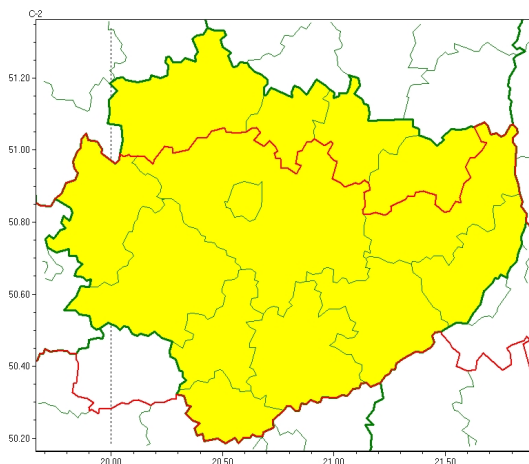

Zasięg ostrzeżeń w województwie

Burze
2024-05-31 05:45

WOJEWÓDZTWO WI TOKRZYSKIE
OSTRZEŻENIA METEOROLOGICZNE ZBIORCZO NR 85
WYKAZ OBOWIĄZUJĄCYCH OSTRZEŻEŃ
o godz. 05:45 dnia 31.05.2024

Zjawisko/Stopień zagrożenia	Burze/1
Obszar (w nawiasie numer ostrzeżenia dla powiatu)	powiaty: buski(56), j. drzejowski(57), kazimierski(59), Kielce(59), kielecki(59), opatowski(57), pi. czowski(59), sandomierski(56), staszowski(56), włoszczowski(55)
Ważność	od godz. 11:00 dnia 31.05.2024 do godz. 24:00 dnia 31.05.2024
Prawdopodobieństwo	90%
Przebieg	Prognozowane są burze, którym miejscami będą towarzyszyć silne opady deszczu od 20 mm do 35 mm oraz porywy wiatru do 70 km/h. Lokalnie grad.
SMS	IMGW-PIB OSTRZEŻENIA: BURZE/1 w województwie świętokrzyskim (10 powiatów) od 11:00/31.05 do 24:00/31.05.2024 deszcz 35 mm, porywy 70 km/h, grad. Dotyczy powiatów: buski, j. drzejowski, kazimierski, Kielce, kielecki, opatowski, pi. czowski, sandomierski, staszowski i włoszczowski.
RSO	Woj. w świętokrzyskim (10 powiatów), IMGW-PIB wydał ostrzeżenie pierwszego stopnia o burzach
Uwagi	Brak.
Zjawisko/Stopień zagrożenia	Burze/1
Obszar (w nawiasie numer ostrzeżenia dla powiatu)	powiaty: konecki(55), ostrowiecki(57), skarżyski(56), starachowicki(56)
Ważność	od godz. 11:00 dnia 31.05.2024 do godz. 20:00 dnia 31.05.2024
Prawdopodobieństwo	70%

Przebieg	Prognozowane s burze, którym miejscami b d towarzyszy silne opady deszczu od 15 mm do 30 mm oraz porywy wiatru do 65 km/h. Lokalnie grad.
SMS	IMGW-PIB OSTRZEGA: BURZE/1 wi tokrzyskie (4 powiaty) od 11:00/31.05 do 20:00/31.05.2024 deszcz 30 mm, porywy 65 km/h, grad. Dotyczy powiatów: konecki, ostrowiecki, skar yski i starachowicki.
RSO	Woj. wi tokrzyskie (4 powiaty), IMGW-PIB wydał ostrze enie pierwszego stopnia o burzach
Uwagi	Brak.